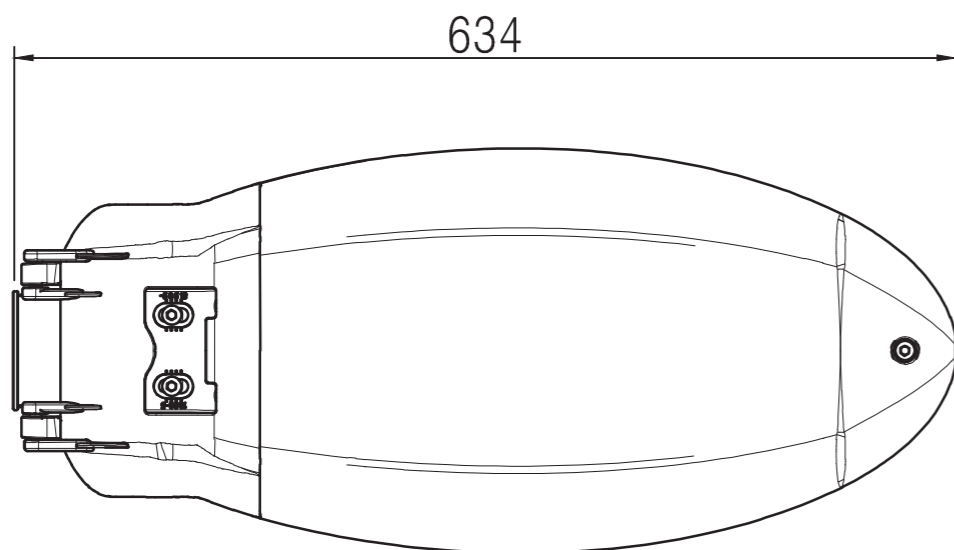

# 100Wタイプ 道路灯

A  
B  
C  
D  
E  
F

A  
B  
C  
D  
E  
F

Type 'A'

Type 'B'

定格電圧	AC100V
入力電流	1.11A
消費電力	100W
周波数	50/60Hz

【製品仕様】

重量(kg)	4.5	演色性(Ra)	75
消費電力(W)	100	配光角(°)	FRONT147 SIDE78
入力電圧(V)	AC90~240 (50/60Hz)	寿命(h)	50,000
全光束(lm)	12,000	動作温度(°C)	-30~50
色温度(K)	5,000	SMPS	外付型
防水防塵(IP)	67		

尺度	1/4 (A3)	日付	作図
		2018/10/01	
モデル名	FT-FL100-xxx-5000K-BRA		
株式会社名古屋製作所			

1 2 3 4 5 6 7 8