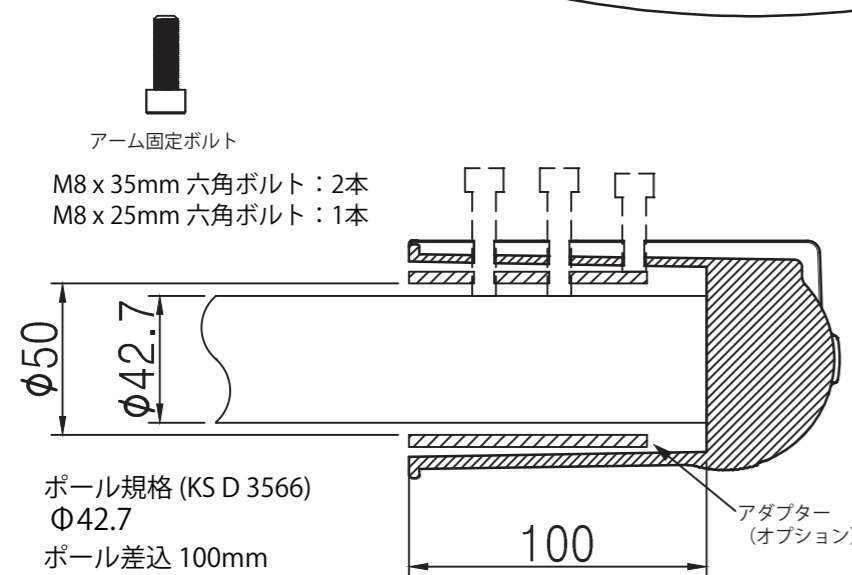

# 100Wタイプ 道路灯

A  
B  
C  
D  
E  
F

A  
B  
C  
D  
E  
F

Type 'A'

Type 'B'

定格電圧	AC100V
入力電流	1.11A
消費電力	100W
周波数	50/60Hz

【製品仕様】

重量(kg)	4.5	演色性(Ra)	75
消費電力(W)	100	配光角(°)	FRONT147 SIDE78
入力電圧(V)	AC90~240 (50/60Hz)	寿命(h)	50,000
全光束(lm)	12,000	動作温度(°C)	-30~50
色温度(K)	5,000	SMPS	外付型
防水防塵(IP)	67		

尺度	1/4 (A3)	日付	作図
		2018/10/01	
モデル名	FT-FL100-xxx-5000K-BRA		
株式会社名古屋製作所			

1 2 3 4 5 6 7 8