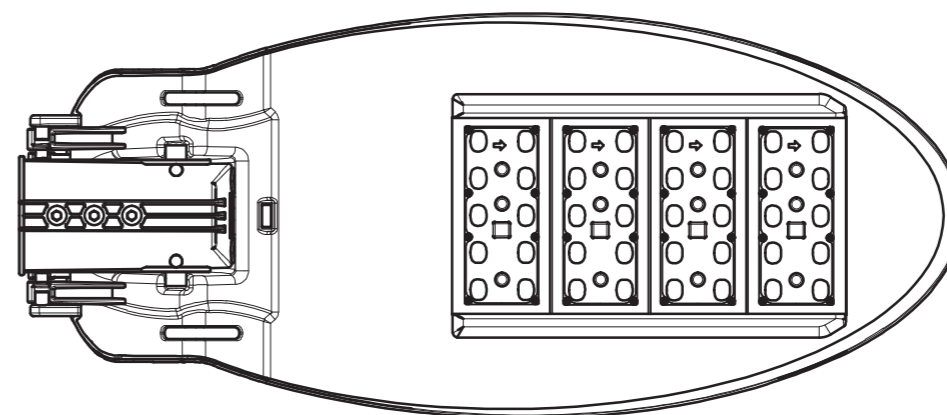

# 100Wタイプ 道路灯

A  
B  
C  
D  
E  
F

A  
B  
C  
D  
E  
F

Type 'A'

Type 'B'

定格電圧	AC100V
入力電流	1.11A
消費電力	100W
周波数	50/60Hz

【製品仕様】

重量(kg)	4.5	演色性(Ra)	75
消費電力(W)	100	配光角(°)	FRONT147 SIDE78
入力電圧(V)	AC90~240 (50/60Hz)	寿命(h)	50,000
全光束(lm)	12,000	動作温度(°C)	-30~50
色温度(K)	5,000	SMPS	外付型
防水防塵(IP)	67		

尺度	1/4 (A3)	日付	作図
		2018/10/01	
モデル名	FT-FL100-xxx-5000K-BRA		
株式会社名古屋製作所			

1 2 3 4 5 6 7 8