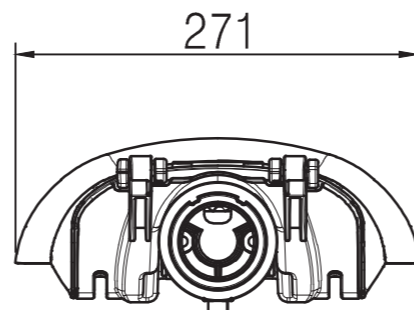

# 100Wタイプ 道路灯

A  
B  
C  
D  
E  
F

A  
B  
C  
D  
E  
F

Type 'A'

Type 'B'

定格電圧	AC100V
入力電流	1.11A
消費電力	100W
周波数	50/60Hz

【製品仕様】

重量(kg)	4.5	演色性(Ra)	75
消費電力(W)	100	配光角(°)	FRONT147 SIDE78
入力電圧(V)	AC90~240 (50/60Hz)	寿命(h)	50,000
全光束(lm)	12,000	動作温度(°C)	-30~50
色温度(K)	5,000	SMPS	外付型
防水防塵(IP)	67		

尺度	1/4 (A3)	日付	作図
		2018/10/01	
モデル名	FT-FL100-xxx-5000K-BRA		
株式会社名古屋製作所			

1 2 3 4 5 6 7 8