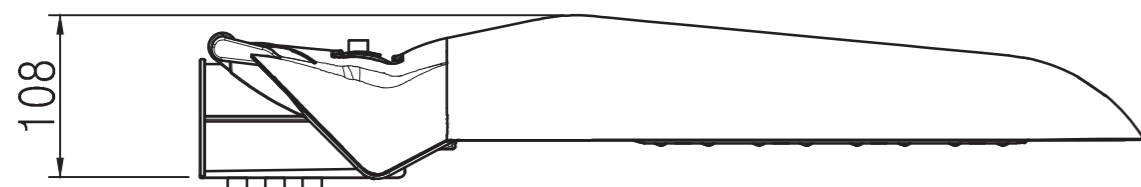

# 100Wタイプ 道路灯

A  
B  
C  
D  
E  
F

A  
B  
C  
D  
E  
F

Type 'A'

Type 'B'

定格電圧	AC100V
入力電流	1.11A
消費電力	100W
周波数	50/60Hz

【製品仕様】

重量(kg)	4.5	演色性(Ra)	75
消費電力(W)	100	配光角(°)	FRONT147 SIDE78
入力電圧(V)	AC90~240 (50/60Hz)	寿命(h)	50,000
全光束(lm)	12,000	動作温度(°C)	-30~50
色温度(K)	5,000	SMPS	外付型
防水防塵(IP)	67		

尺度	1/4 (A3)	日付	作図
		2018/10/01	
モデル名	FT-FL100-xxx-5000K-BRA		
株式会社名古屋製作所			

1 2 3 4 5 6 7 8