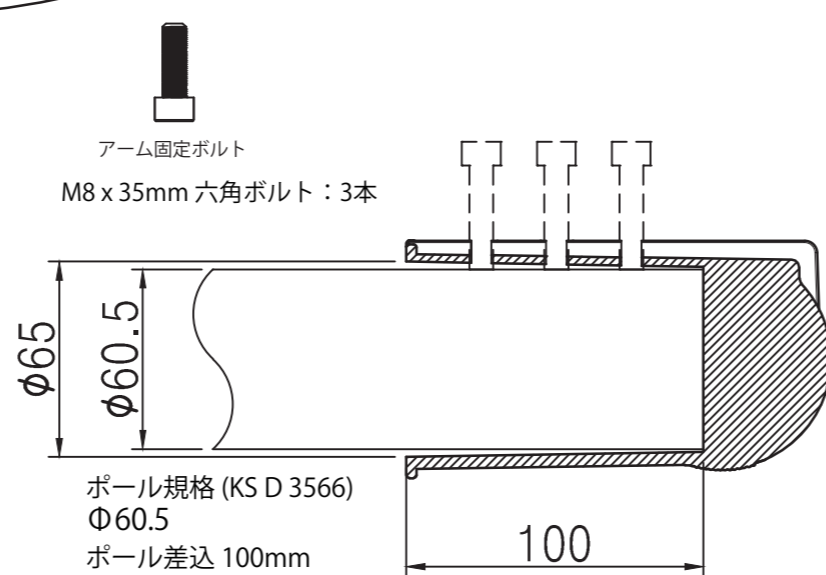

# 100Wタイプ 道路灯

A  
B  
C  
D  
E  
F

A  
B  
C  
D  
E  
F

Type 'A'

Type 'B'

定格電圧	AC100V
入力電流	1.11A
消費電力	100W
周波数	50/60Hz

【製品仕様】

重量(kg)	4.5	演色性(Ra)	75
消費電力(W)	100	配光角(°)	FRONT147 SIDE78
入力電圧(V)	AC90~240 (50/60Hz)	寿命(h)	50,000
全光束(lm)	12,000	動作温度(°C)	-30~50
色温度(K)	5,000	SMPS	外付型
防水防塵(IP)	67		

尺度	1/4 (A3)	日付	作図
		2018/10/01	
モデル名	FT-FL100-xxx-5000K-BRA		
株式会社名古屋製作所			

1 2 3 4 5 6 7 8