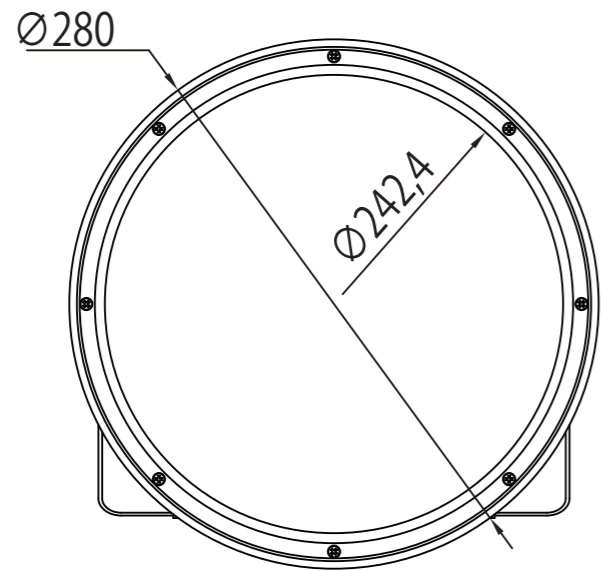

高天井灯 150Wタイプ ブラケット

取付部分寸法(縮尺1/2)

定格電圧	AC100V
入力電流	1.66A
消費電力	150W
周波数	50/60Hz

【製品仕様】

重量(kg)	3.8	演色性(Ra)	80
消費電力(W)	150	配光角(°)	110
入力電圧(V)	AC100~305 (50/60Hz)	寿命(h)	50,000
全光束(lm)	21,000	動作温度(°C)	-30~50
色温度(K)	5,000K	SMPS	外付型

尺度	1/4 (A3)	日付	作図
		2018/10/01	
モデル名	ME-NHB150-110-BRA		
株式会社名古屋製作所			