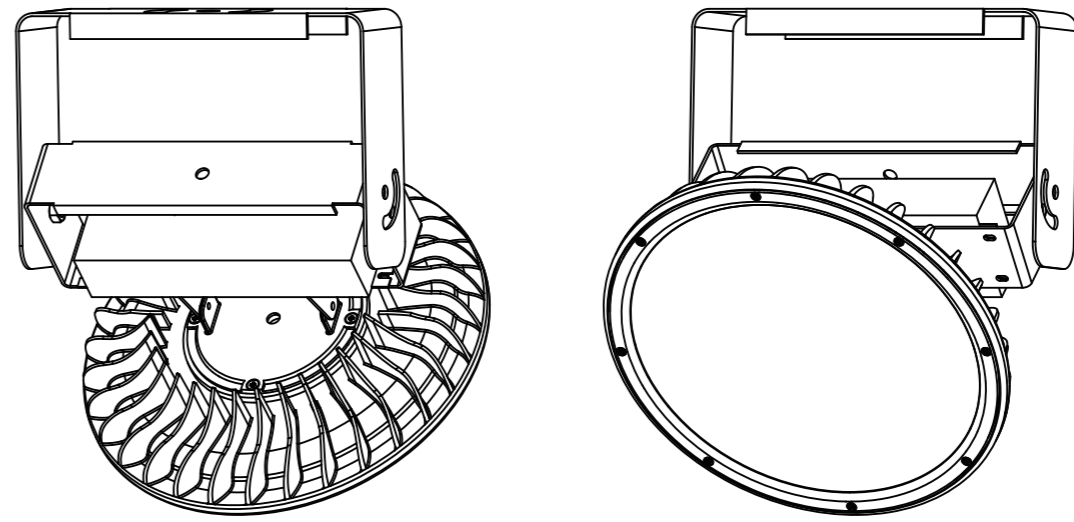

高天井灯 150Wタイプ ブラケット

取付部分寸法(縮尺1/2)

定格電圧	AC100V
入力電流	1.66A
消費電力	150W
周波数	50/60Hz

【製品仕様】

重量(kg)	3.8	演色性(Ra)	80
消費電力(W)	150	配光角(°)	110
入力電圧(V)	AC100~305 (50/60Hz)	寿命(h)	50,000
全光束(lm)	21,000	動作温度(°C)	-30~50
色温度(K)	5,000K	SMPS	外付型

尺度	1/4 (A3)	日付	作図
		2018/10/01	
モデル名	ME-NHB150-110-BRA		
株式会社名古屋製作所			