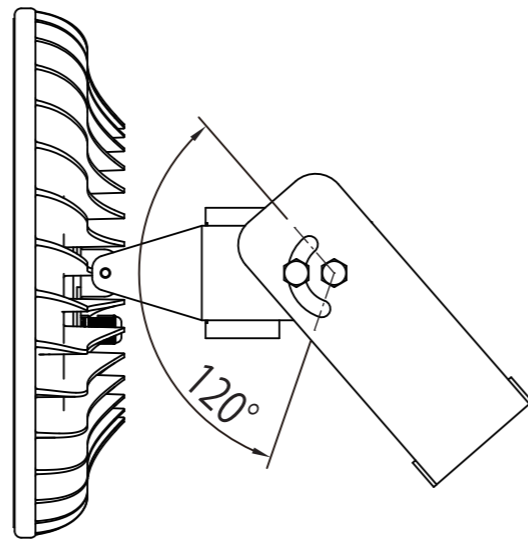

高天井灯 150Wタイプ ブラケット

取付部分寸法(縮尺1/2)

定格電圧	AC100V
入力電流	1.66A
消費電力	150W
周波数	50/60Hz

【製品仕様】

重量(kg)	3.8	演色性(Ra)	80
消費電力(W)	150	配光角(°)	110
入力電圧(V)	AC100~305 (50/60Hz)	寿命(h)	50,000
全光束(lm)	21,000	動作温度(°C)	-30~50
色温度(K)	5,000K	SMPS	外付型

尺度	1/4 (A3)	日付	作図
		2018/10/01	
モデル名	ME-NHB150-110-BRA		
株式会社名古屋製作所			