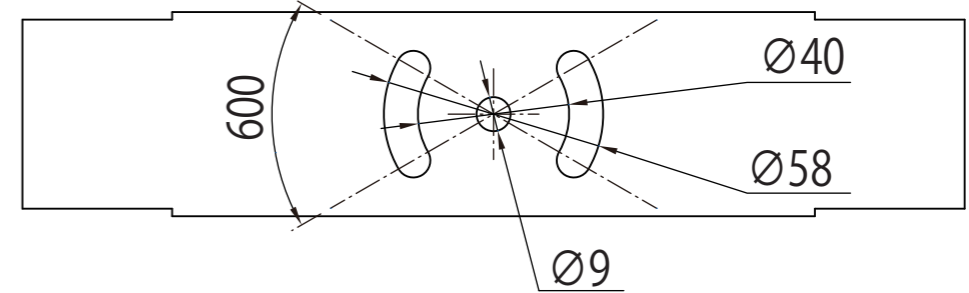

高天井灯 150Wタイプ ブラケット

取付部分寸法(縮尺1/2)

定格電圧	AC100V
入力電流	1.66A
消費電力	150W
周波数	50/60Hz

【製品仕様】

重量(kg)	3.8	演色性(Ra)	80
消費電力(W)	150	配光角(°)	110
入力電圧(V)	AC100~305 (50/60Hz)	寿命(h)	50,000
全光束(lm)	21,000	動作温度(°C)	-30~50
色温度(K)	5,000K	SMPS	外付型

尺度	1/4 (A3)	日付	作図
		2018/10/01	
モデル名	ME-NHB150-110-BRA		
株式会社名古屋製作所			