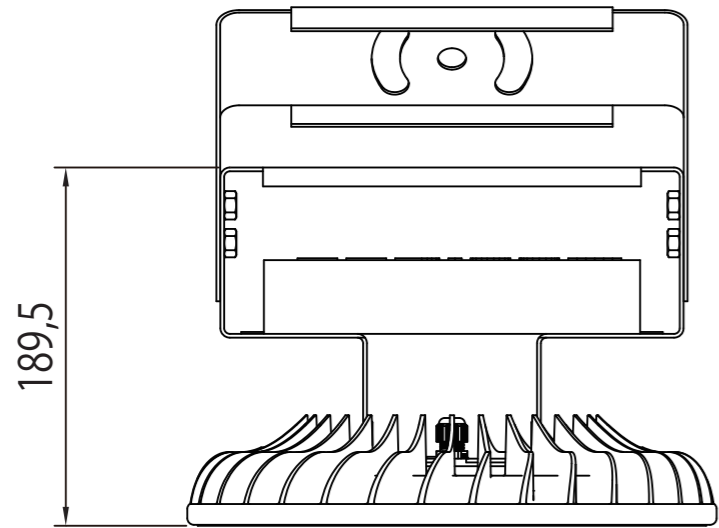

高天井灯 150Wタイプ ブラケット

取付部分寸法(縮尺1/2)

定格電圧	AC100V
入力電流	1.66A
消費電力	150W
周波数	50/60Hz

【製品仕様】

重量(kg)	3.8	演色性(Ra)	80
消費電力(W)	150	配光角(°)	110
入力電圧(V)	AC100~305 (50/60Hz)	寿命(h)	50,000
全光束(lm)	21,000	動作温度(°C)	-30~50
色温度(K)	5,000K	SMPS	外付型

尺度	1/4 (A3)	日付	作図
		2018/10/01	
モデル名	ME-NHB150-110-BRA		
株式会社名古屋製作所			