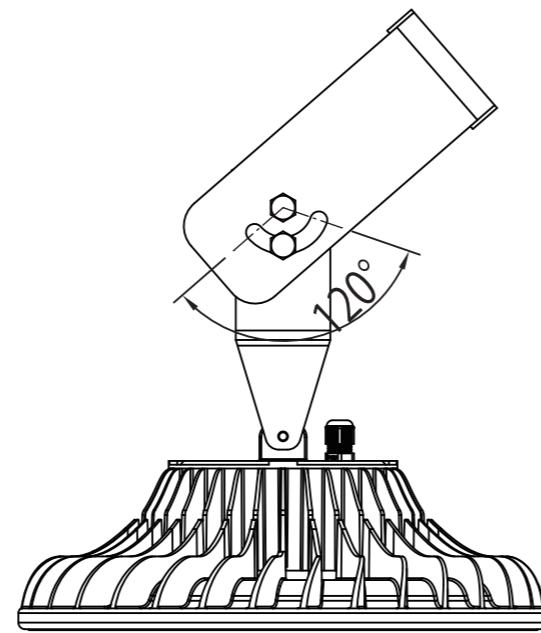

高天井灯 65Wタイプ ブラケット

A
B
C
D
E
F

A
B
C
D
E
F

取付部分寸法 (縮尺1/2)

定格電圧	AC100V
入力電流	0.72A
消費電力	65W
周波数	50/60Hz

【製品仕様】

重量(kg)	3.9	演色性(Ra)	80
消費電力(W)	65	配光角(°)	110
入力電圧(V)	AC100~305 (50/60Hz)	寿命(h)	50,000
全光束(lm)	10,075	動作温度(°C)	-30~50
色温度(K)	5,000K	SMPS	内蔵型

尺度	1/4 (A3)	日付	作図
		2018/10/01	
モデル名	ME-NHB065-110-BRA		
株式会社名古屋製作所			

1 2 3 4 5 6 7 8