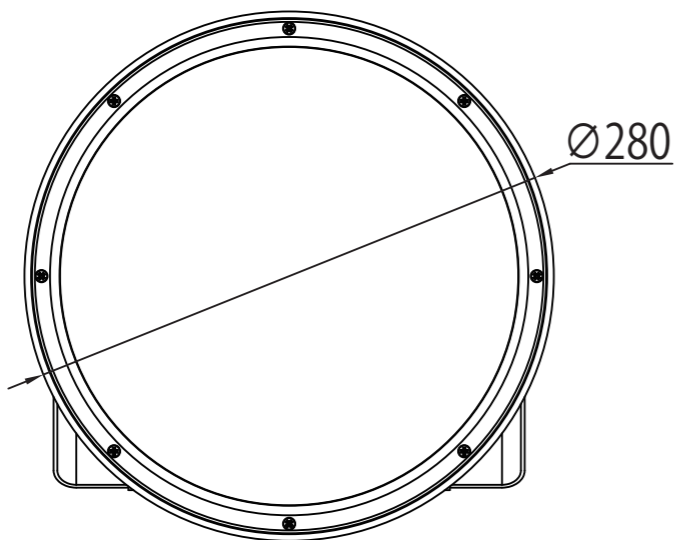

高天井灯 65Wタイプ ブラケット

A
B
C
D
E
F

A
B
C
D
E
F

取付部分寸法 (縮尺1/2)

定格電圧	AC100V
入力電流	0.72A
消費電力	65W
周波数	50/60Hz

【製品仕様】

重量(kg)	3.9	演色性(Ra)	80
消費電力(W)	65	配光角(°)	110
入力電圧(V)	AC100~305 (50/60Hz)	寿命(h)	50,000
全光束(lm)	10,075	動作温度(°C)	-30~50
色温度(K)	5,000K	SMPS	内蔵型

尺度	1/4 (A3)	日付	作図
		2018/10/01	
モデル名	ME-NHB065-110-BRA		
株式会社名古屋製作所			

1 2 3 4 5 6 7 8