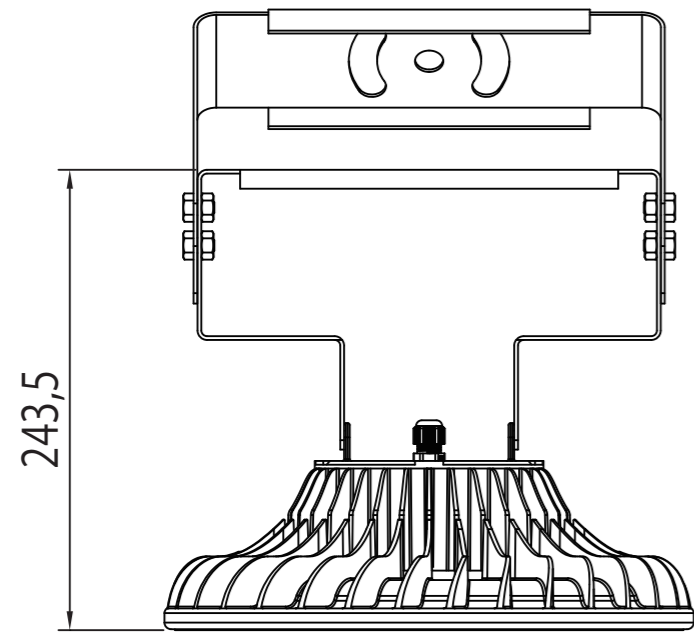

高天井灯 65Wタイプ ブラケット

A
B
C
D
E
F

A
B
C
D
E
F

取付部分寸法 (縮尺1/2)

定格電圧	AC100V
入力電流	0.72A
消費電力	65W
周波数	50/60Hz

【製品仕様】

重量(kg)	3.9	演色性(Ra)	80
消費電力(W)	65	配光角(°)	110
入力電圧(V)	AC100~305 (50/60Hz)	寿命(h)	50,000
全光束(lm)	10,075	動作温度(°C)	-30~50
色温度(K)	5,000K	SMPS	内蔵型

尺度	1/4 (A3)	日付	作図
		2018/10/01	
モデル名	ME-NHB065-110-BRA		
株式会社名古屋製作所			

1 2 3 4 5 6 7 8