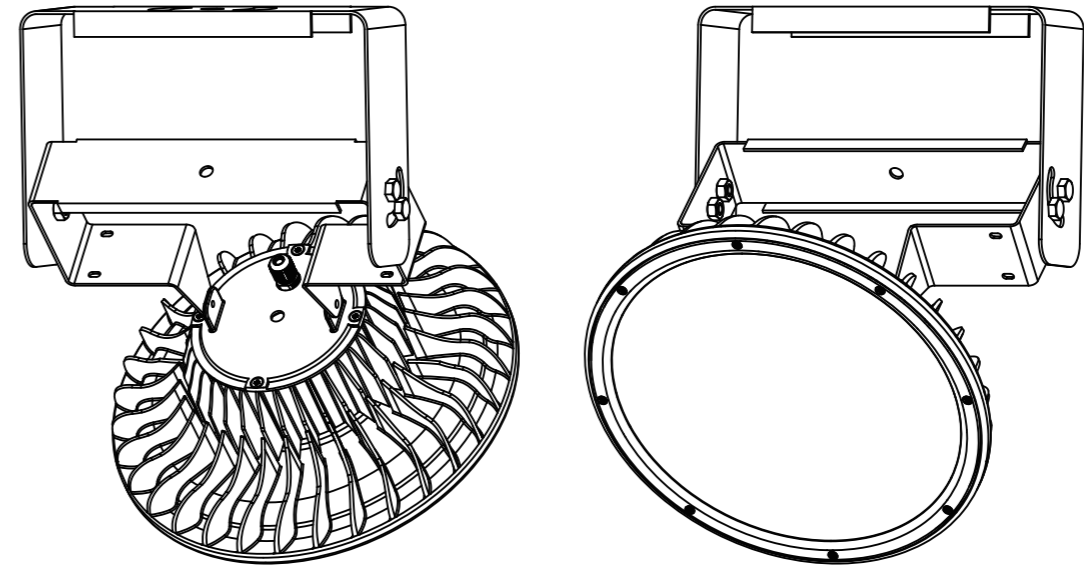

高天井灯 65Wタイプ ブラケット

A
B
C
D
E
F

A
B
C
D
E
F

取付部分寸法 (縮尺1/2)

定格電圧	AC100V
入力電流	0.72A
消費電力	65W
周波数	50/60Hz

【製品仕様】

重量(kg)	3.9	演色性(Ra)	80
消費電力(W)	65	配光角(°)	110
入力電圧(V)	AC100~305 (50/60Hz)	寿命(h)	50,000
全光束(lm)	10,075	動作温度(°C)	-30~50
色温度(K)	5,000K	SMPS	内蔵型

尺度	1/4 (A3)	日付	作図
		2018/10/01	
モデル名	ME-NHB065-110-BRA		
株式会社名古屋製作所			

1 2 3 4 5 6 7 8