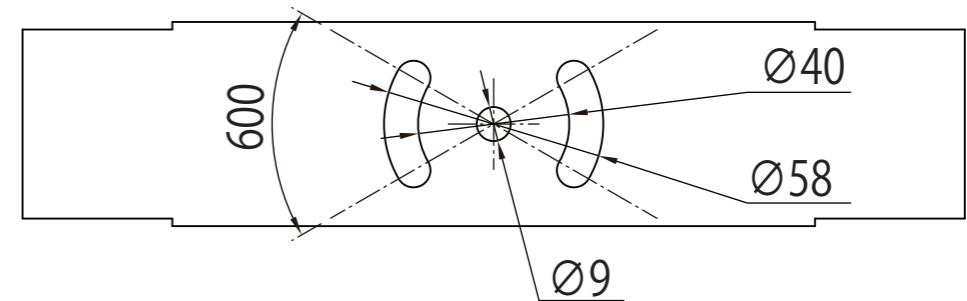

高天井灯 65Wタイプ ブラケット

A
B
C
D
E
F

A
B
C
D
E
F

取付部分寸法 (縮尺1/2)

定格電圧	AC100V
入力電流	0.72A
消費電力	65W
周波数	50/60Hz

【製品仕様】

重量(kg)	3.9	演色性(Ra)	80
消費電力(W)	65	配光角(°)	110
入力電圧(V)	AC100~305 (50/60Hz)	寿命(h)	50,000
全光束(lm)	10,075	動作温度(°C)	-30~50
色温度(K)	5,000K	SMPS	内蔵型

尺度	1/4 (A3)	日付	作図
		2018/10/01	
モデル名	ME-NHB065-110-BRA		
株式会社名古屋製作所			

1 2 3 4 5 6 7 8