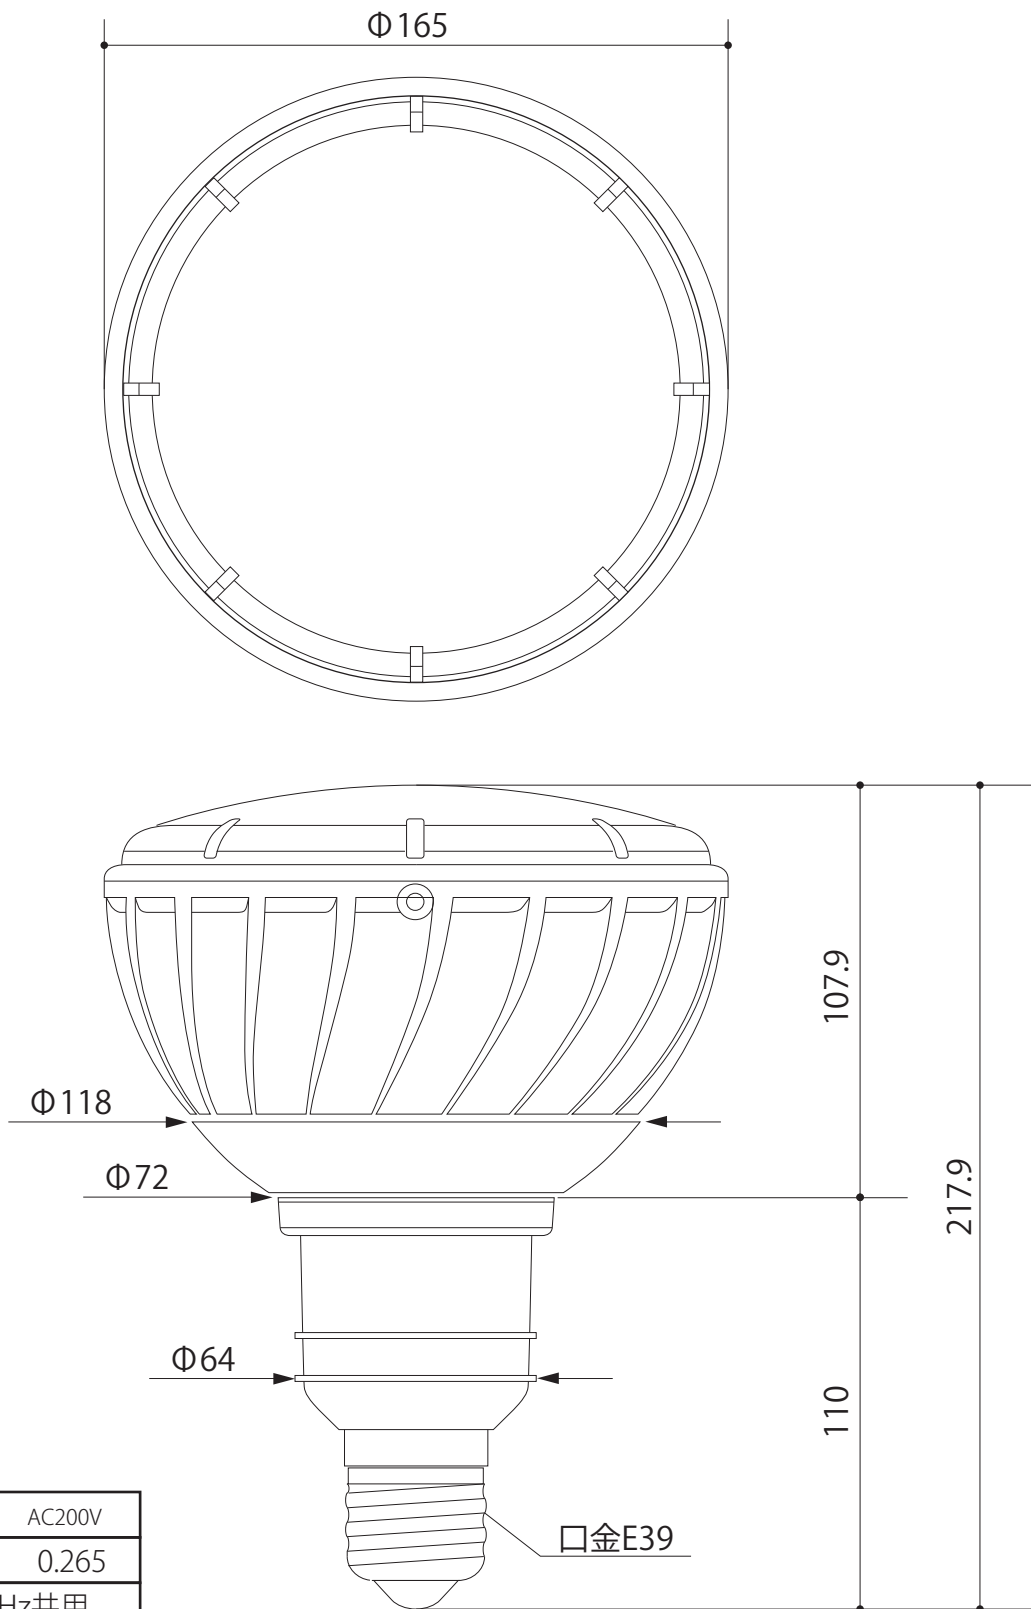

48Wタイプ

定格電圧	AC100V	AC200V
入力電流	0.53A	0.265
周波数	50Hz/60Hz共用	

【製品仕様】

重量(kg)	1.15	演色性(Ra)	80	
消費電力(W)	48	配光角(°)	100	
入力電圧(V)	AC90~264 (50/60Hz)	寿命(h)	50,000	
色温度(K)	3,000	5,700	動作温度(°C)	-30~50
全光束(lm)	5,280	5,520	SMPS	内蔵型

尺度	1/2 (A4)	日付	作図
		2017/02/20	犬飼
モデル名	FT-PA48シリーズ (Par52代替)		
図番	NA3-002016		
株式会社名古屋製作所			