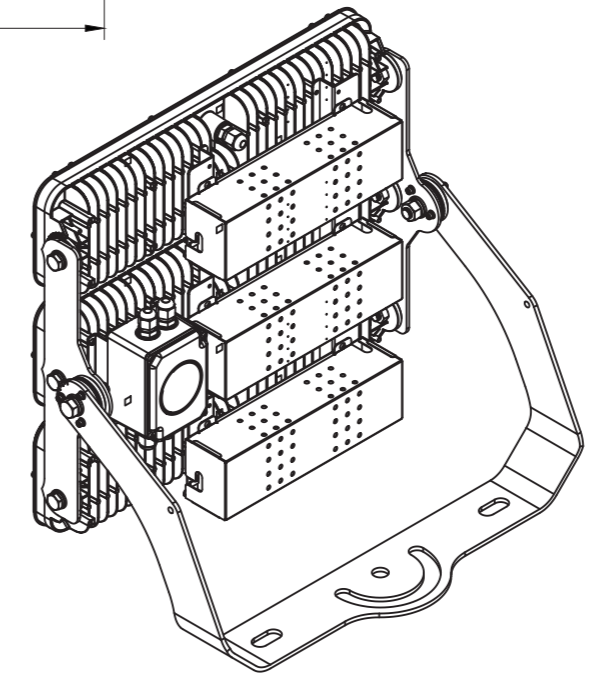

800Wタイプ 投光器

定格電圧	AC100V
入力電流	8.88A
消費電力	800W
周波数	50/60Hz

【製品仕様】

重量(kg)	22.4	演色性(Ra)	70
消費電力(W)	800	配光角(°)	10, 22, 55, 120
入力電圧(V)	AC90~295 (50/60Hz)	寿命(h)	50,000
全光束(lm)	96,000	動作温度(°C)	-30~50
色温度(K)	5,000	SMPS	外付型
防水防塵(IP)	66		

尺度	1/8 (A3)	日付	2018/10/01	作図
		モデル名		
FT-FL800-xxx-5000K-BRA				
株式会社名古屋製作所				