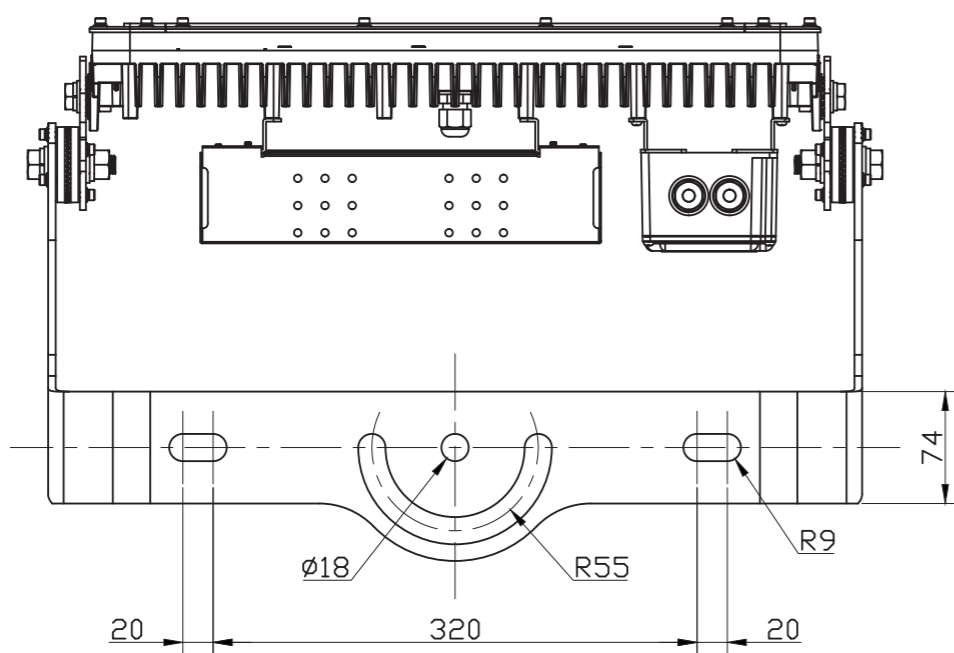

800Wタイプ 投光器

定格電圧	AC100V
入力電流	8.88A
消費電力	800W
周波数	50/60Hz

【製品仕様】

重量(kg)	22.4	演色性(Ra)	70
消費電力(W)	800	配光角(°)	10, 22, 55, 120
入力電圧(V)	AC90~295 (50/60Hz)	寿命(h)	50,000
全光束(lm)	96,000	動作温度(°C)	-30~50
色温度(K)	5,000	SMPS	外付型
防水防塵(IP)	66		

尺度	1/8 (A3)	日付	2018/10/01	作図
		モデル名		
FT-FL800-xxx-5000K-BRA				
株式会社名古屋製作所				