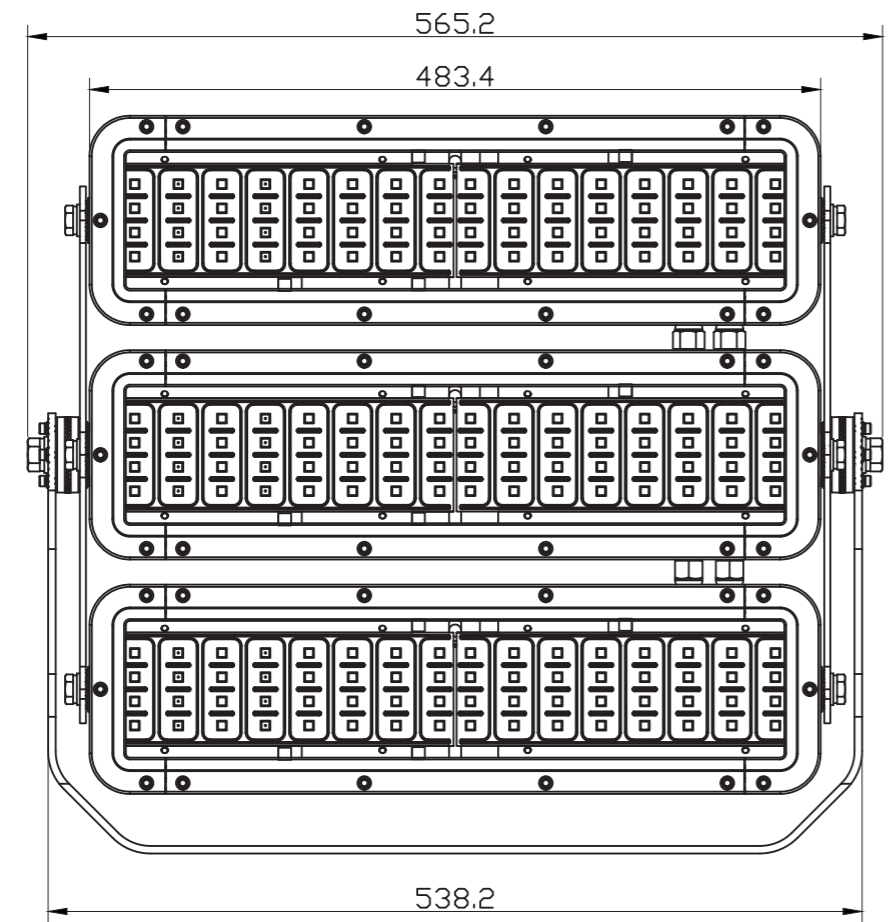

800Wタイプ 投光器

定格電圧	AC100V
入力電流	8.88A
消費電力	800W
周波数	50/60Hz

【製品仕様】

重量(kg)	22.4	演色性(Ra)	70
消費電力(W)	800	配光角(°)	10, 22, 55, 120
入力電圧(V)	AC90~295 (50/60Hz)	寿命(h)	50,000
全光束(lm)	96,000	動作温度(°C)	-30~50
色温度(K)	5,000	SMPS	外付型
防水防塵(IP)	66		

尺度	1/8 (A3)	日付	2018/10/01	作図
		モデル名		
FT-FL800-xxx-5000K-BRA				
株式会社名古屋製作所				