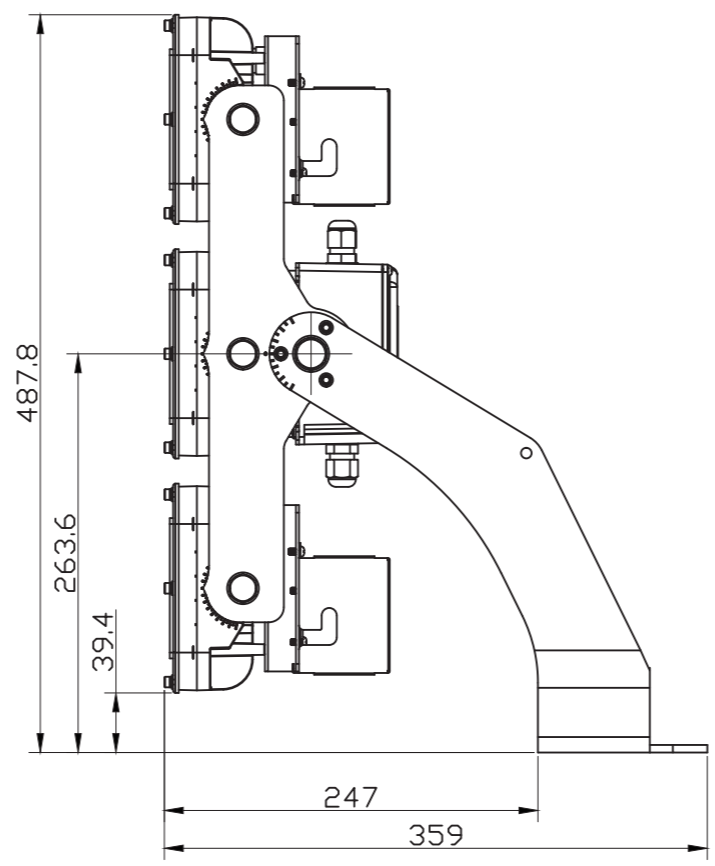

800Wタイプ 投光器

定格電圧	AC100V
入力電流	8.88A
消費電力	800W
周波数	50/60Hz

【製品仕様】

重量(kg)	22.4	演色性(Ra)	70
消費電力(W)	800	配光角(°)	10, 22, 55, 120
入力電圧(V)	AC90~295 (50/60Hz)	寿命(h)	50,000
全光束(lm)	96,000	動作温度(°C)	-30~50
色温度(K)	5,000	SMPS	外付型
防水防塵(IP)	66		

尺度	1/8 (A3)	日付	2018/10/01	作図
		モデル名		
FT-FL800-xxx-5000K-BRA				
株式会社名古屋製作所				