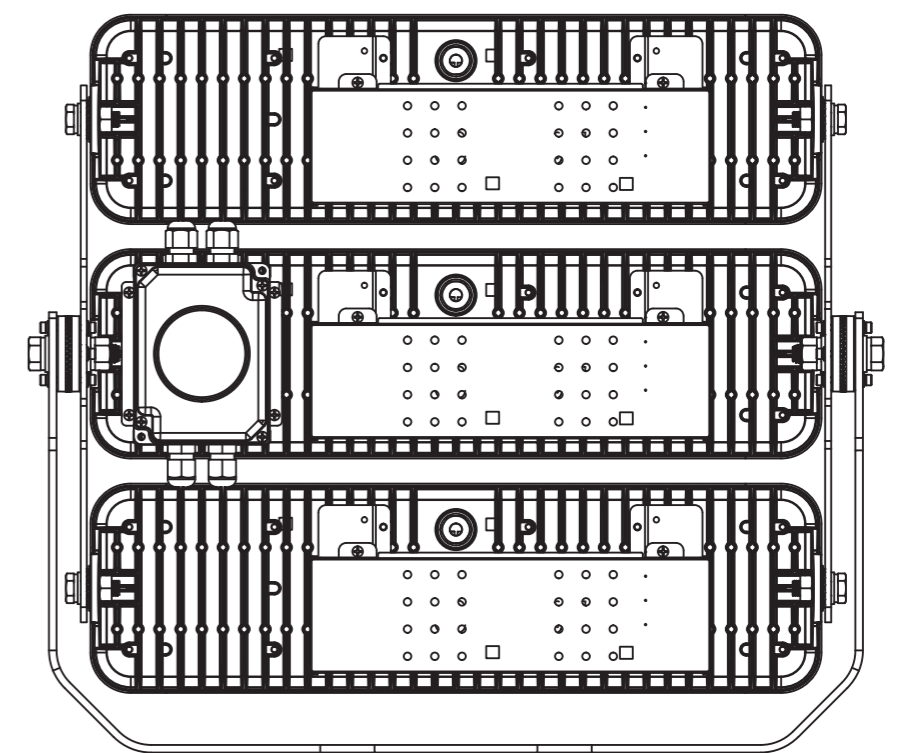

800Wタイプ 投光器

定格電圧	AC100V
入力電流	8.88A
消費電力	800W
周波数	50/60Hz

【製品仕様】

重量(kg)	22.4	演色性(Ra)	70
消費電力(W)	800	配光角(°)	10, 22, 55, 120
入力電圧(V)	AC90~295 (50/60Hz)	寿命(h)	50,000
全光束(lm)	96,000	動作温度(°C)	-30~50
色温度(K)	5,000	SMPS	外付型
防水防塵(IP)	66		

尺度	1/8 (A3)	日付	2018/10/01	作図
		モデル名		
FT-FL800-xxx-5000K-BRA				
株式会社名古屋製作所				