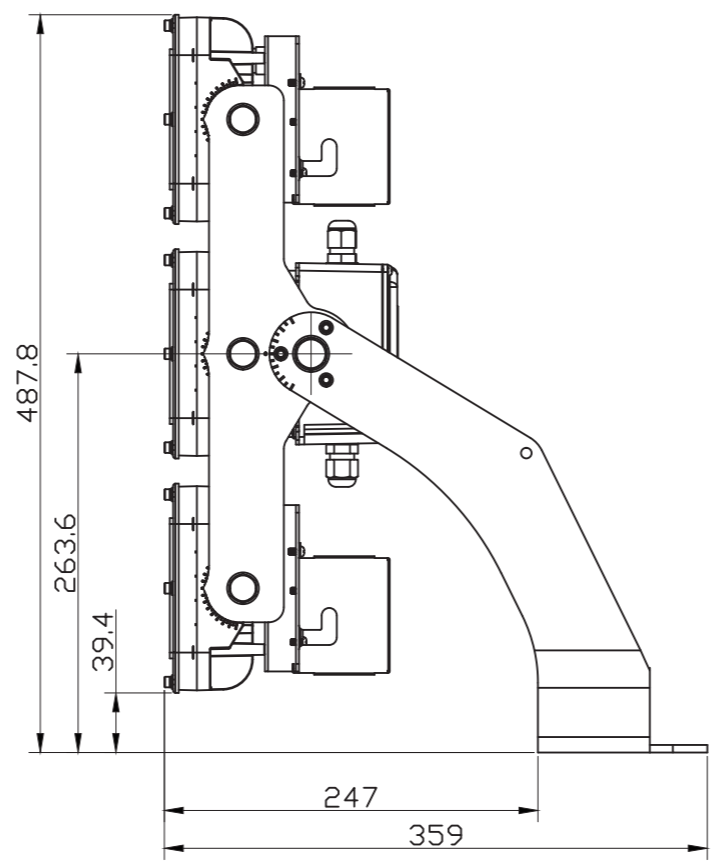

# 540Wタイプ 投光器

定格電圧	AC100V
入力電流	6.00A
消費電力	540W
周波数	50/60Hz

### 【製品仕様】

重量(kg)	17.2	演色性(Ra)	70
消費電力(W)	100	配光角(°)	10, 22, 55, 120
入力電圧(V)	AC90~295 (50/60Hz)	寿命(h)	50,000
全光束(lm)	65,880	動作温度(°C)	-30~50
色温度(K)	5,000	SMPS	外付型
防水防塵(IP)	66		

尺度	1/5 (A3)	日付	2018/10/01	作図	
		モデル名			
FT-FL540-xxx-5000K-BRA					
株式会社名古屋製作所					