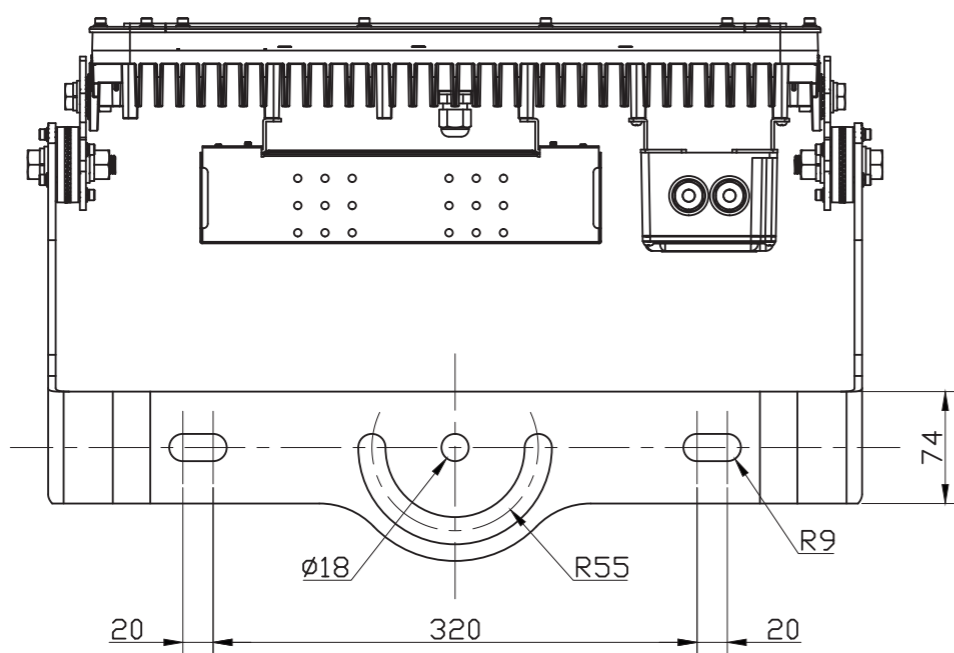

# 540Wタイプ 投光器

定格電圧	AC100V
入力電流	6.00A
消費電力	540W
周波数	50/60Hz

### 【製品仕様】

重量(kg)	17.2	演色性(Ra)	70
消費電力(W)	100	配光角(°)	10, 22, 55, 120
入力電圧(V)	AC90~295 (50/60Hz)	寿命(h)	50,000
全光束(lm)	65,880	動作温度(°C)	-30~50
色温度(K)	5,000	SMPS	外付型
防水防塵(IP)	66		

尺度	1/5 (A3)	日付	2018/10/01	作図	
		モデル名			
FT-FL540-xxx-5000K-BRA					
株式会社名古屋製作所					