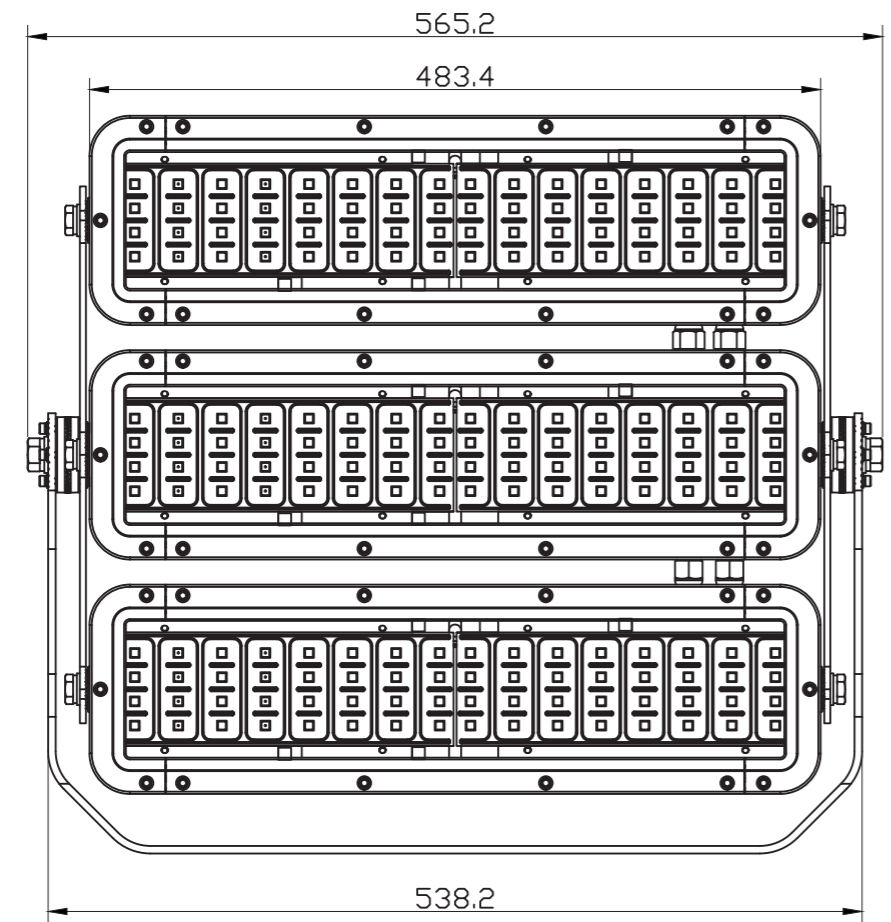

# 540Wタイプ 投光器

定格電圧	AC100V
入力電流	6.00A
消費電力	540W
周波数	50/60Hz

### 【製品仕様】

重量(kg)	17.2	演色性(Ra)	70
消費電力(W)	100	配光角(°)	10, 22, 55, 120
入力電圧(V)	AC90~295 (50/60Hz)	寿命(h)	50,000
全光束(lm)	65,880	動作温度(°C)	-30~50
色温度(K)	5,000	SMPS	外付型
防水防塵(IP)	66		

尺度	1/5 (A3)	日付	2018/10/01	作図	
		モデル名			
FT-FL540-xxx-5000K-BRA					
株式会社名古屋製作所					