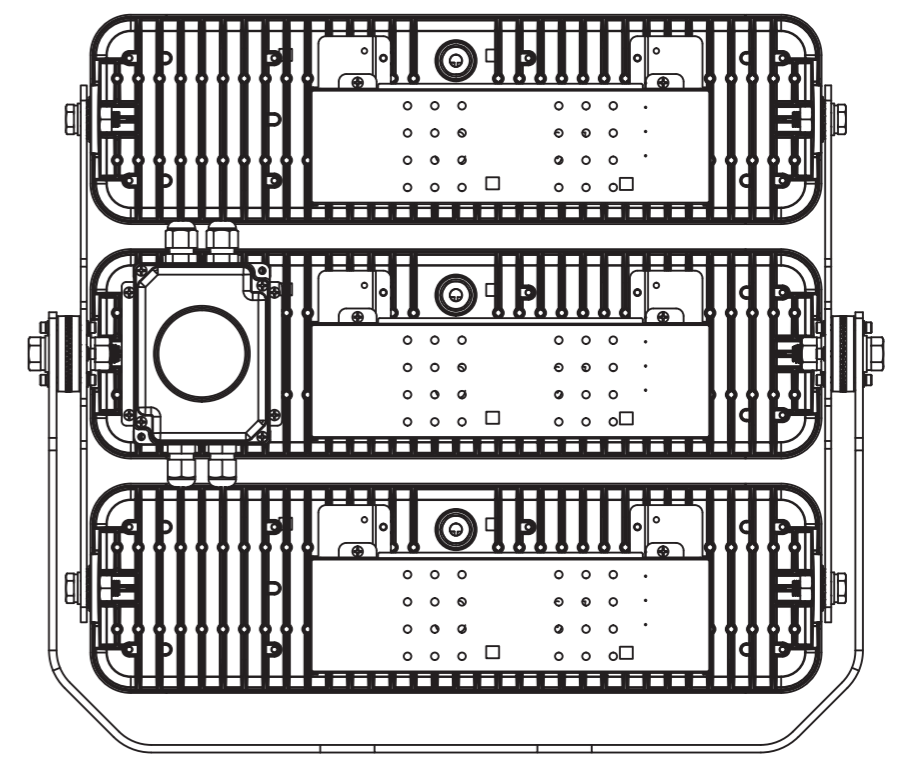

# 540Wタイプ 投光器

定格電圧	AC100V
入力電流	6.00A
消費電力	540W
周波数	50/60Hz

### 【製品仕様】

重量(kg)	17.2	演色性(Ra)	70
消費電力(W)	100	配光角(°)	10, 22, 55, 120
入力電圧(V)	AC90~295 (50/60Hz)	寿命(h)	50,000
全光束(lm)	65,880	動作温度(°C)	-30~50
色温度(K)	5,000	SMPS	外付型
防水防塵(IP)	66		

尺度	1/5 (A3)	日付	2018/10/01	作図	
		モデル名			
FT-FL540-xxx-5000K-BRA					
株式会社名古屋製作所					