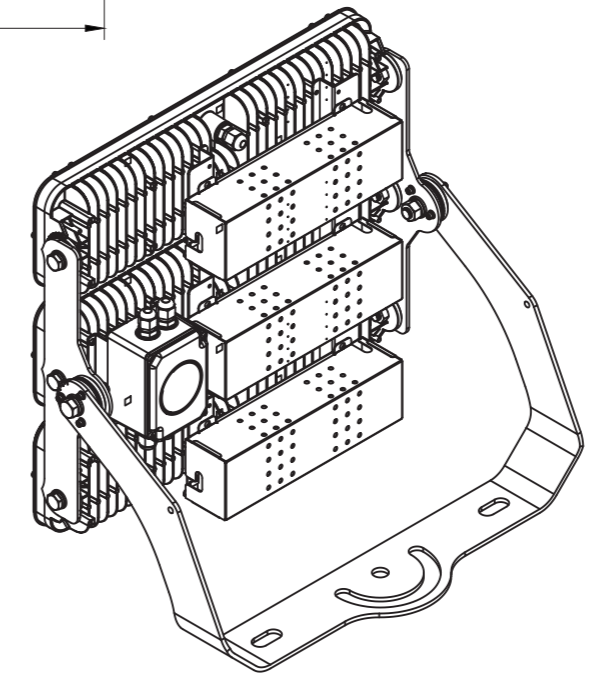

# 540Wタイプ 投光器

定格電圧	AC100V
入力電流	6.00A
消費電力	540W
周波数	50/60Hz

### 【製品仕様】

重量(kg)	17.2	演色性(Ra)	70
消費電力(W)	100	配光角(°)	10, 22, 55, 120
入力電圧(V)	AC90~295 (50/60Hz)	寿命(h)	50,000
全光束(lm)	65,880	動作温度(°C)	-30~50
色温度(K)	5,000	SMPS	外付型
防水防塵(IP)	66		

尺度	1/5 (A3)	日付	2018/10/01	作図	
		モデル名			
FT-FL540-xxx-5000K-BRA					
株式会社名古屋製作所					