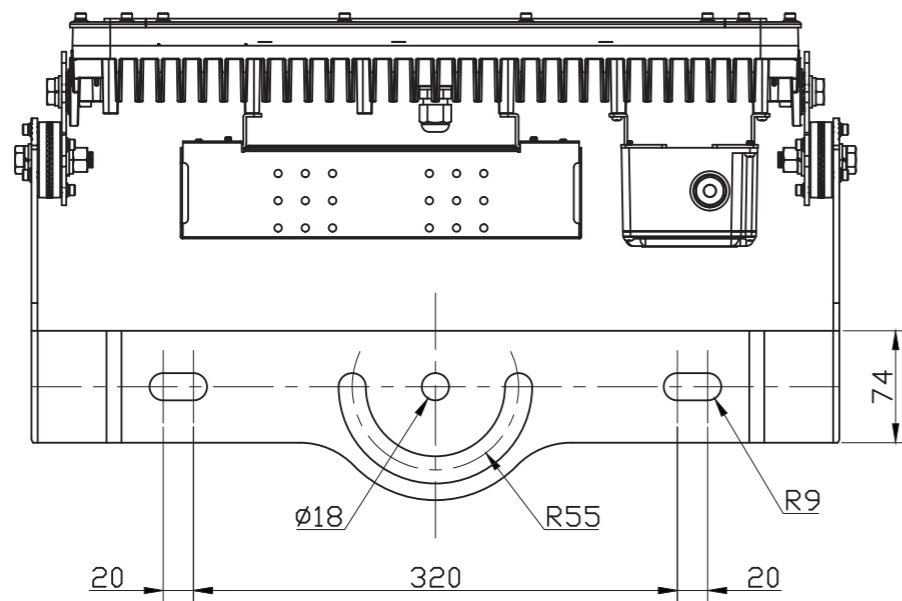

360Wタイプ 投光器

定格電圧	AC100V
入力電流	4.00A
消費電力	360W
周波数	50/60Hz

【製品仕様】

重量(kg)	11.6	演色性(Ra)	70
消費電力(W)	280	配光角(°)	10, 22, 55, 120
入力電圧(V)	AC90~295 (50/60Hz)	寿命(h)	50,000
全光束(lm)	35,000	動作温度(°C)	-30~50
色温度(K)	5,000	SMPS	外付型
防水防塵(IP)	66		

尺度	1/4 (A3)	日付	2018/10/01	作図
		モデル名		
		FT-FL360-xxx-5000K-BRA		
		株式会社名古屋製作所		