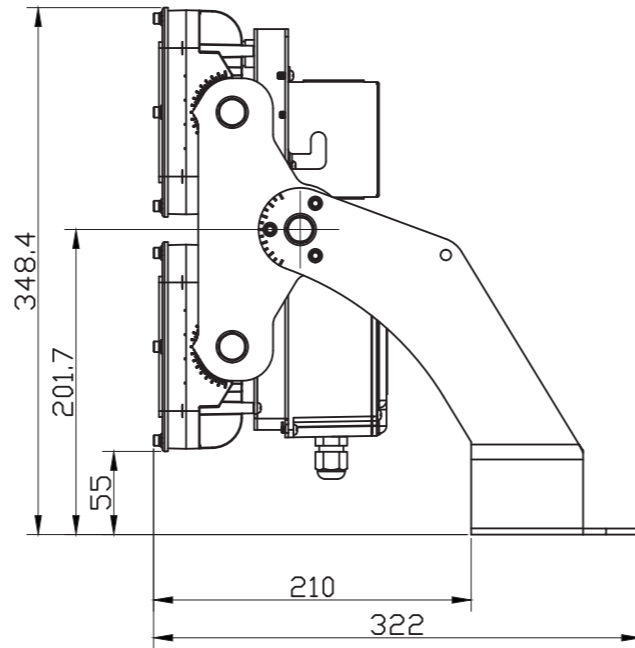

360Wタイプ 投光器

定格電圧	AC100V
入力電流	4.00A
消費電力	360W
周波数	50/60Hz

【製品仕様】

重量(kg)	11.6	演色性(Ra)	70
消費電力(W)	280	配光角(°)	10, 22, 55, 120
入力電圧(V)	AC90~295 (50/60Hz)	寿命(h)	50,000
全光束(lm)	35,000	動作温度(°C)	-30~50
色温度(K)	5,000	SMPS	外付型
防水防塵(IP)	66		

尺度	1/4 (A3)	日付	2018/10/01	作図
		モデル名		
		FT-FL360-xxx-5000K-BRA		
		株式会社名古屋製作所		