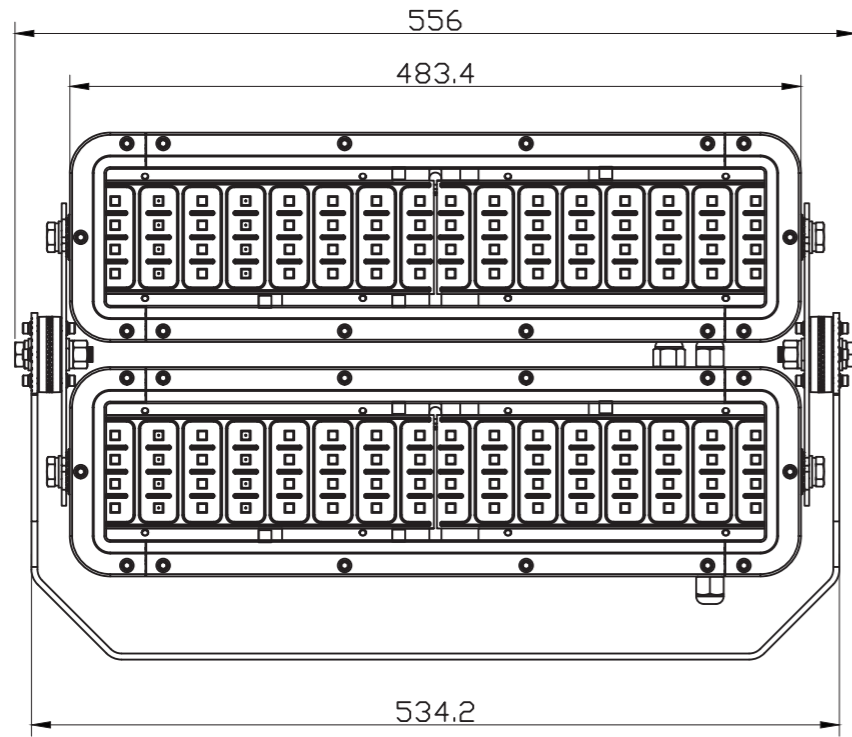

360Wタイプ 投光器

定格電圧	AC100V
入力電流	4.00A
消費電力	360W
周波数	50/60Hz

【製品仕様】

重量(kg)	11.6	演色性(Ra)	70
消費電力(W)	280	配光角(°)	10, 22, 55, 120
入力電圧(V)	AC90~295 (50/60Hz)	寿命(h)	50,000
全光束(lm)	35,000	動作温度(°C)	-30~50
色温度(K)	5,000	SMPS	外付型
防水防塵(IP)	66		

尺度	1/4 (A3)	日付	2018/10/01	作図
		モデル名		
		FT-FL360-xxx-5000K-BRA		
		株式会社名古屋製作所		