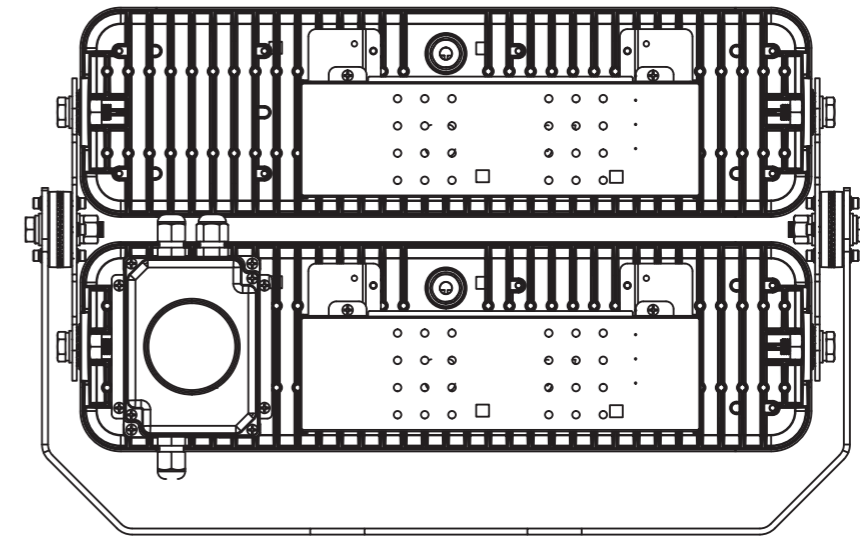

360Wタイプ 投光器

定格電圧	AC100V
入力電流	4.00A
消費電力	360W
周波数	50/60Hz

【製品仕様】

重量(kg)	11.6	演色性(Ra)	70
消費電力(W)	280	配光角(°)	10, 22, 55, 120
入力電圧(V)	AC90~295 (50/60Hz)	寿命(h)	50,000
全光束(lm)	35,000	動作温度(°C)	-30~50
色温度(K)	5,000	SMPS	外付型
防水防塵(IP)	66		

尺度	1/4 (A3)	日付	2018/10/01	作図
		モデル名		
		FT-FL360-xxx-5000K-BRA		
		株式会社名古屋製作所		