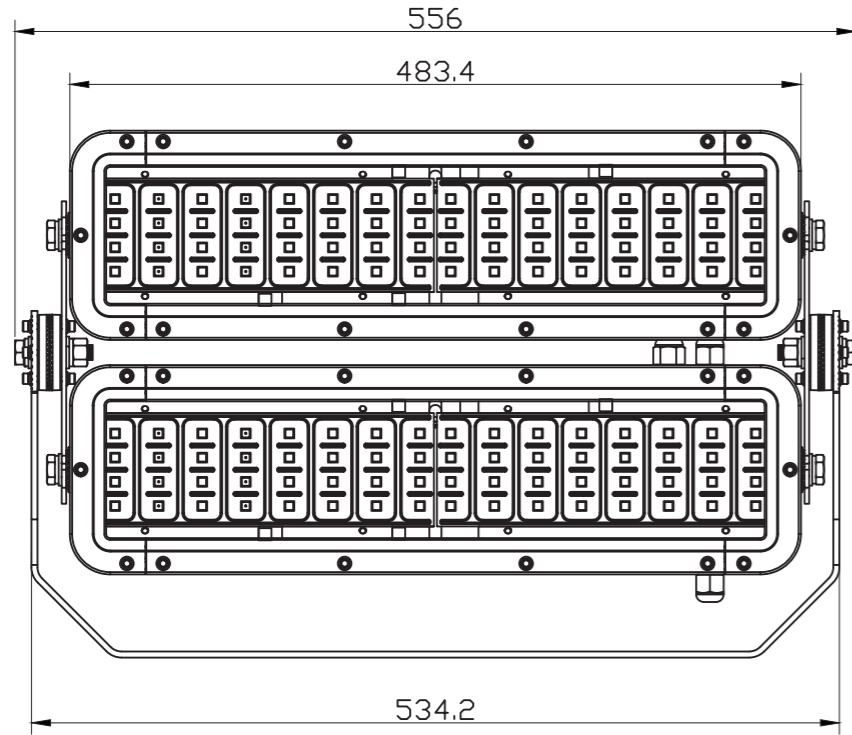

# 280Wタイプ 投光器

定格電圧	AC100V
入力電流	3.11A
消費電力	280W
周波数	50/60Hz

## 【製品仕様】

重量(kg)	11.6	演色性(Ra)	70
消費電力(W)	280	配光角(°)	10, 22, 55, 120
入力電圧(V)	AC90~295 (50/60Hz)	寿命(h)	50,000
全光束(lm)	35,000	動作温度(°C)	-30~50
色温度(K)	5,000	SMPS	外付型
防水防塵(IP)	66		

尺度	1/4 (A3)	日付	作図
		2018/10/01	
モデル名	FT-FL280-xxx-5000K-BRA		
株式会社名古屋製作所			