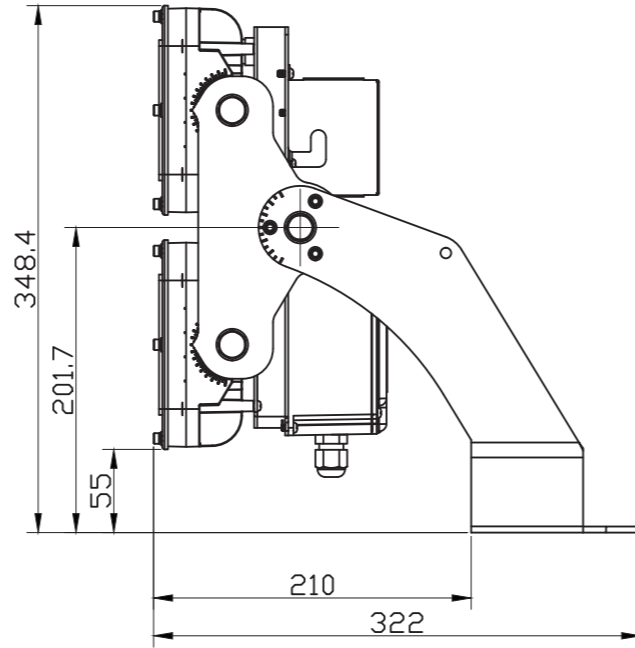

# 280Wタイプ 投光器

定格電圧	AC100V
入力電流	3.11A
消費電力	280W
周波数	50/60Hz

## 【製品仕様】

重量(kg)	11.6	演色性(Ra)	70
消費電力(W)	280	配光角(°)	10, 22, 55, 120
入力電圧(V)	AC90~295 (50/60Hz)	寿命(h)	50,000
全光束(lm)	35,000	動作温度(°C)	-30~50
色温度(K)	5,000	SMPS	外付型
防水防塵(IP)	66		

尺度	1/4 (A3)	日付	作図
		2018/10/01	
モデル名	FT-FL280-xxx-5000K-BRA		
株式会社名古屋製作所			