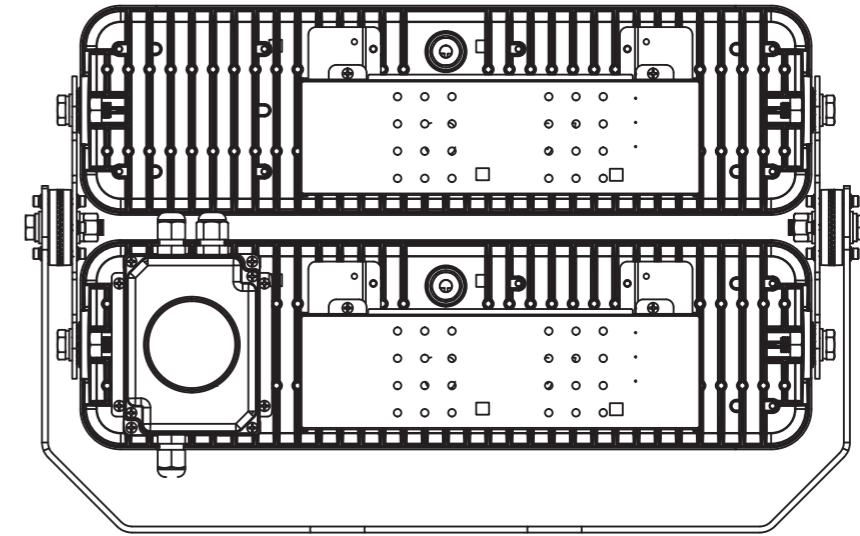

# 280Wタイプ 投光器

定格電圧	AC100V
入力電流	3.11A
消費電力	280W
周波数	50/60Hz

## 【製品仕様】

重量(kg)	11.6	演色性(Ra)	70
消費電力(W)	280	配光角(°)	10, 22, 55, 120
入力電圧(V)	AC90~295 (50/60Hz)	寿命(h)	50,000
全光束(lm)	35,000	動作温度(°C)	-30~50
色温度(K)	5,000	SMPS	外付型
防水防塵(IP)	66		

尺度	1/4 (A3)	日付	作図
		2018/10/01	
モデル名	FT-FL280-xxx-5000K-BRA		
株式会社名古屋製作所			