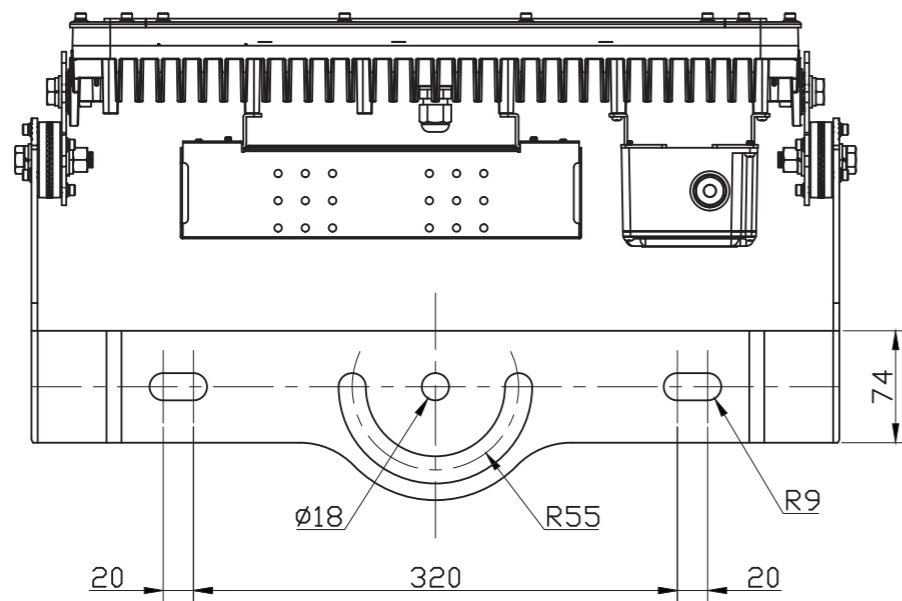

# 280Wタイプ 投光器

定格電圧	AC100V
入力電流	3.11A
消費電力	280W
周波数	50/60Hz

## 【製品仕様】

重量(kg)	11.6	演色性(Ra)	70
消費電力(W)	280	配光角(°)	10, 22, 55, 120
入力電圧(V)	AC90~295 (50/60Hz)	寿命(h)	50,000
全光束(lm)	35,000	動作温度(°C)	-30~50
色温度(K)	5,000	SMPS	外付型
防水防塵(IP)	66		

尺度	1/4 (A3)	日付	作図
		2018/10/01	
モデル名	FT-FL280-xxx-5000K-BRA		
株式会社名古屋製作所			