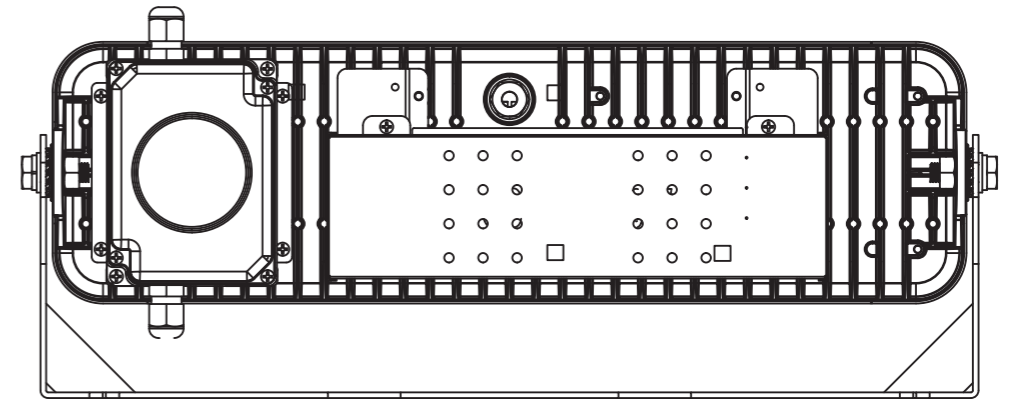

180Wタイプ 投光器

定格電圧	AC100V
入力電流	2.00A
消費電力	180W
周波数	50/60Hz

【製品仕様】

重量(kg)	5.6	演色性(Ra)	70
消費電力(W)	180	配光角(°)	22, 55, 12
入力電圧(V)	AC90~295 (50/60Hz)	寿命(h)	50,000
全光束(lm)	21,960	動作温度(°C)	-30~50
色温度(K)	5,000	SMPS	外付型
防水防塵(IP)	66		

尺度	1/4 (A3)	日付	2018/10/01	作図
		モデル名		
FT-FL180-xxx-5000K-BRA				
株式会社名古屋製作所				