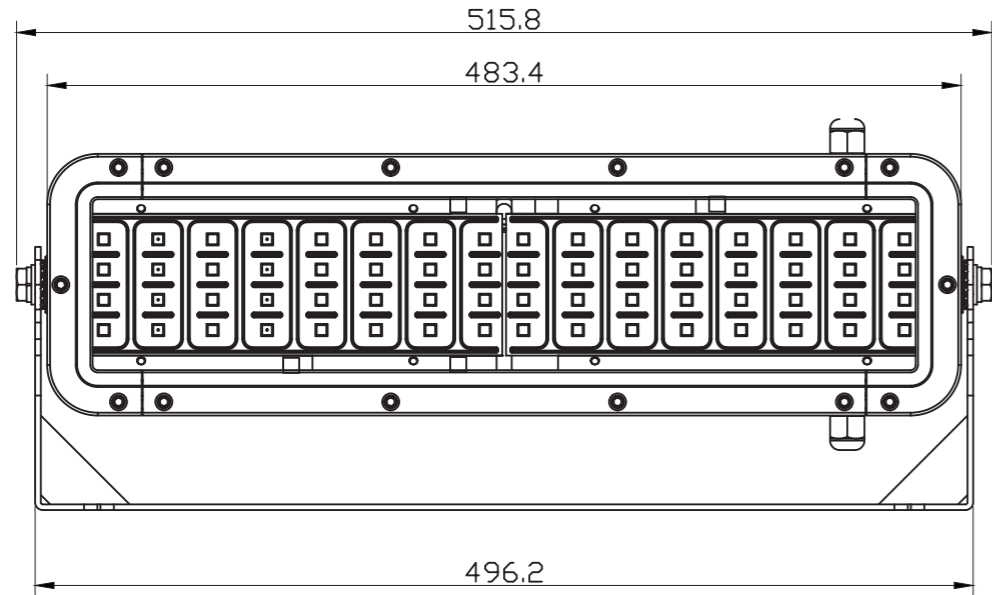

180Wタイプ 投光器

定格電圧	AC100V
入力電流	2.00A
消費電力	180W
周波数	50/60Hz

【製品仕様】

重量(kg)	5.6	演色性(Ra)	70
消費電力(W)	180	配光角(°)	22, 55, 12
入力電圧(V)	AC90~295 (50/60Hz)	寿命(h)	50,000
全光束(lm)	21,960	動作温度(°C)	-30~50
色温度(K)	5,000	SMPS	外付型
防水防塵(IP)	66		

尺度	1/4 (A3)	日付	2018/10/01	作図
		モデル名		
FT-FL180-xxx-5000K-BRA				
株式会社名古屋製作所				