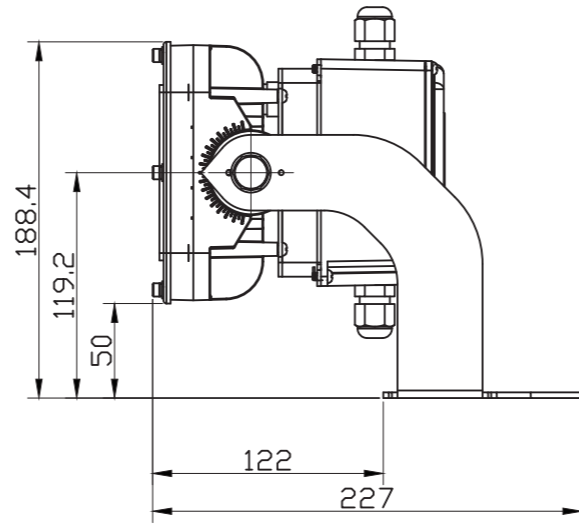

180Wタイプ 投光器

定格電圧	AC100V
入力電流	2.00A
消費電力	180W
周波数	50/60Hz

【製品仕様】

重量(kg)	5.6	演色性(Ra)	70
消費電力(W)	180	配光角(°)	22, 55, 12
入力電圧(V)	AC90~295 (50/60Hz)	寿命(h)	50,000
全光束(lm)	21,960	動作温度(°C)	-30~50
色温度(K)	5,000	SMPS	外付型
防水防塵(IP)	66		

尺度	1/4 (A3)	日付	2018/10/01	作図
		モデル名		
FT-FL180-xxx-5000K-BRA				
株式会社名古屋製作所				