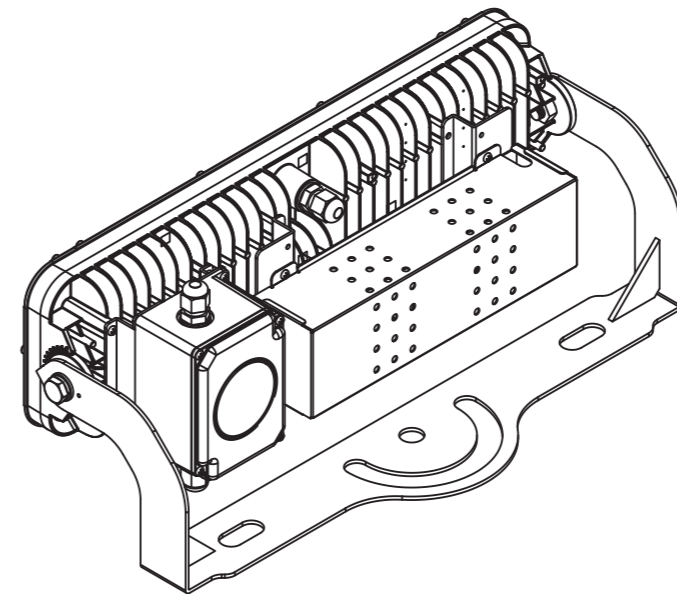

180Wタイプ 投光器

定格電圧	AC100V
入力電流	2.00A
消費電力	180W
周波数	50/60Hz

【製品仕様】

重量(kg)	5.6	演色性(Ra)	70
消費電力(W)	180	配光角(°)	22, 55, 12
入力電圧(V)	AC90~295 (50/60Hz)	寿命(h)	50,000
全光束(lm)	21,960	動作温度(°C)	-30~50
色温度(K)	5,000	SMPS	外付型
防水防塵(IP)	66		

尺度	1/4 (A3)	日付	2018/10/01	作図
		モデル名		
FT-FL180-xxx-5000K-BRA				
株式会社名古屋製作所				