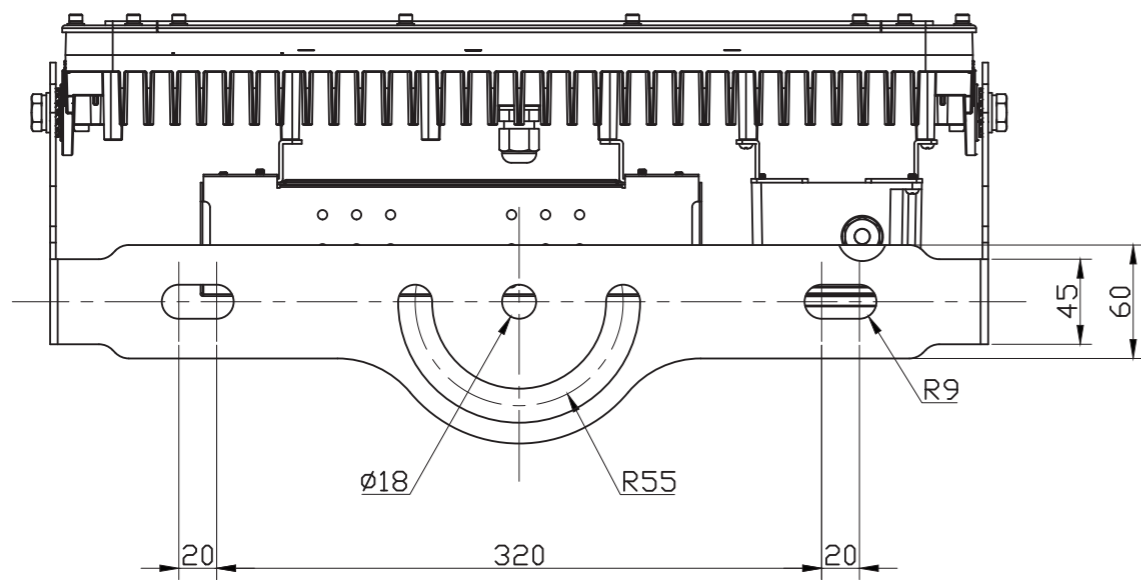

180Wタイプ 投光器

定格電圧	AC100V
入力電流	2.00A
消費電力	180W
周波数	50/60Hz

【製品仕様】

重量(kg)	5.6	演色性(Ra)	70
消費電力(W)	180	配光角(°)	22, 55, 12
入力電圧(V)	AC90~295 (50/60Hz)	寿命(h)	50,000
全光束(lm)	21,960	動作温度(°C)	-30~50
色温度(K)	5,000	SMPS	外付型
防水防塵(IP)	66		

尺度	1/4 (A3)	日付	2018/10/01	作図
		モデル名		
FT-FL180-xxx-5000K-BRA				
株式会社名古屋製作所				