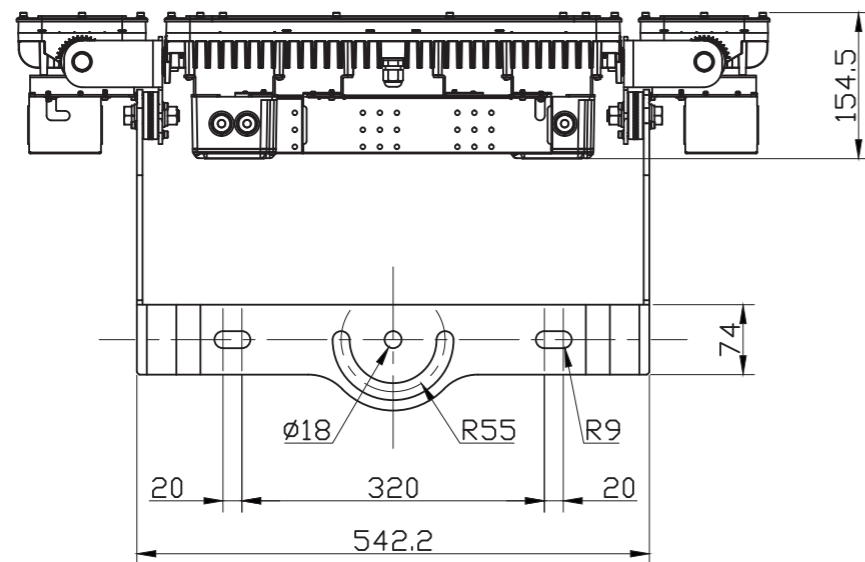

1000Wタイプ 投光器

定格電圧	AC100V
入力電流	11.11A
消費電力	1000W
周波数	50/60Hz

【製品仕様】

重量(kg)	26.9	演色性(Ra)	70
消費電力(W)	1000	配光角(°)	10, 22, 55, 120
入力電圧(V)	AC90~295 (50/60Hz)	寿命(h)	50,000
全光束(lm)	120,000	動作温度(°C)	-30~50
色温度(K)	5,000	SMPS	外付型
防水防塵(IP)	66		

尺度	1/8 (A3)	日付	2018/10/01	作図	
		モデル名			
FT-FL1000-xxx-5000K-BRA					
株式会社名古屋製作所					