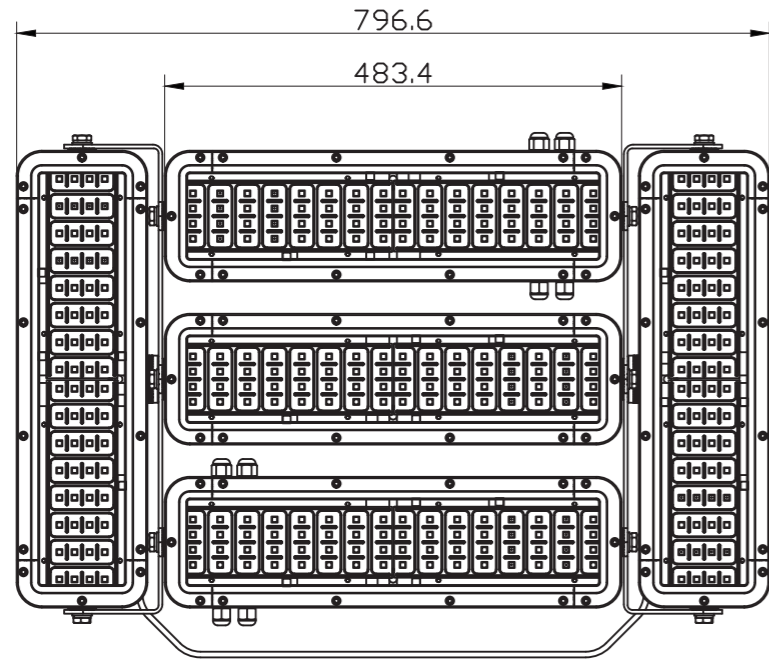

1000Wタイプ 投光器

定格電圧	AC100V
入力電流	11.11A
消費電力	1000W
周波数	50/60Hz

【製品仕様】

重量(kg)	26.9	演色性(Ra)	70
消費電力(W)	1000	配光角(°)	10, 22, 55, 120
入力電圧(V)	AC90~295 (50/60Hz)	寿命(h)	50,000
全光束(lm)	120,000	動作温度(°C)	-30~50
色温度(K)	5,000	SMPS	外付型
防水防塵(IP)	66		

尺度	1/8 (A3)	日付	2018/10/01	作図	
		モデル名			
FT-FL1000-xxx-5000K-BRA					
株式会社名古屋製作所					