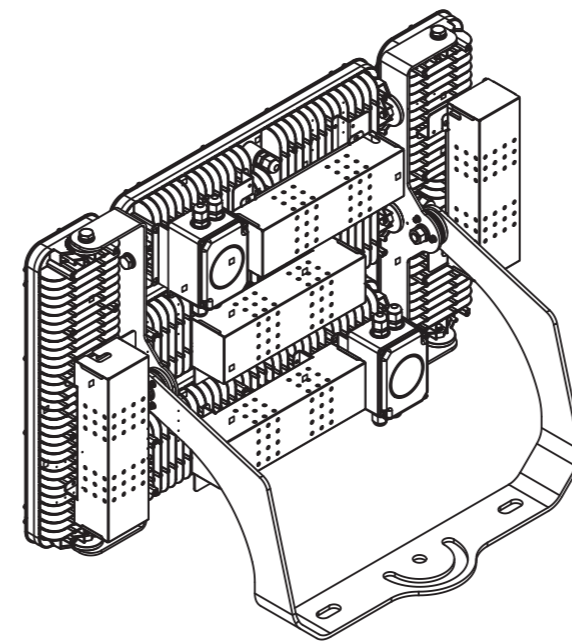

1000Wタイプ 投光器

定格電圧	AC100V
入力電流	11.11A
消費電力	1000W
周波数	50/60Hz

【製品仕様】

重量(kg)	26.9	演色性(Ra)	70
消費電力(W)	1000	配光角(°)	10, 22, 55, 120
入力電圧(V)	AC90~295 (50/60Hz)	寿命(h)	50,000
全光束(lm)	120,000	動作温度(°C)	-30~50
色温度(K)	5,000	SMPS	外付型
防水防塵(IP)	66		

尺度	1/8 (A3)	日付	2018/10/01	作図	
		モデル名			
FT-FL1000-xxx-5000K-BRA					
株式会社名古屋製作所					