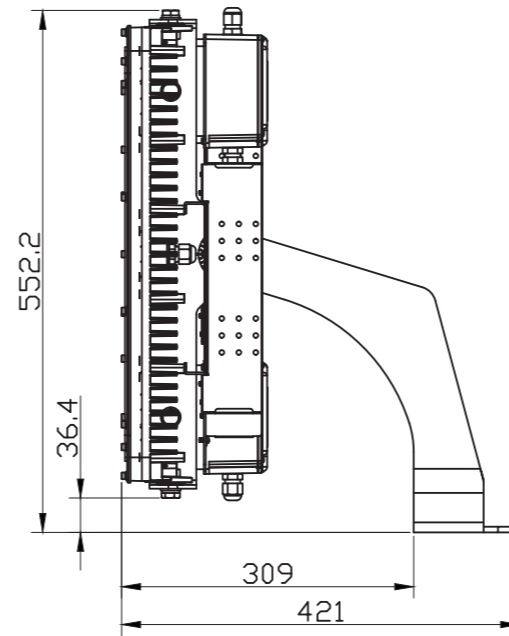

1000Wタイプ 投光器

定格電圧	AC100V
入力電流	11.11A
消費電力	1000W
周波数	50/60Hz

【製品仕様】

重量(kg)	26.9	演色性(Ra)	70
消費電力(W)	1000	配光角(°)	10, 22, 55, 120
入力電圧(V)	AC90~295 (50/60Hz)	寿命(h)	50,000
全光束(lm)	120,000	動作温度(°C)	-30~50
色温度(K)	5,000	SMPS	外付型
防水防塵(IP)	66		

尺度	1/8 (A3)	日付	2018/10/01	作図	
		モデル名			
FT-FL1000-xxx-5000K-BRA					
株式会社名古屋製作所					