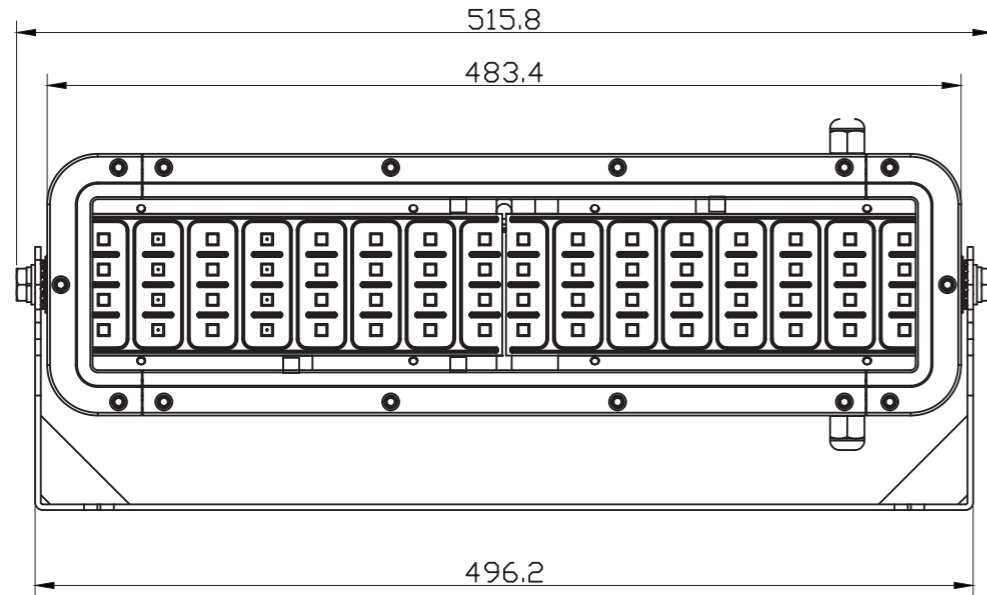

100Wタイプ 投光器

定格電圧	AC100V
入力電流	1.11A
消費電力	100W
周波数	50/60Hz

【製品仕様】

重量(kg)	5.6	演色性(Ra)	70
消費電力(W)	100	配光角(°)	22, 55, 120
入力電圧(V)	AC90~295 (50/60Hz)	寿命(h)	50,000
全光束(lm)	13,500	動作温度(°C)	-30~50
色温度(K)	5,000	SMPS	外付型
防水防塵(IP)	66		

尺度	1/4 (A3)	日付	2018/10/01	作図
		モデル名		
FT-FL100-xxx-5000K-BRA				
株式会社名古屋製作所				