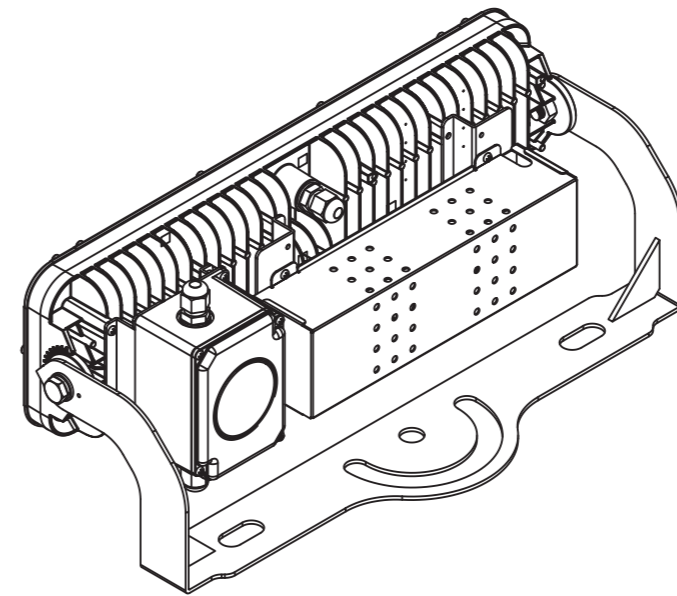

100Wタイプ 投光器

定格電圧	AC100V
入力電流	1.11A
消費電力	100W
周波数	50/60Hz

【製品仕様】

重量(kg)	5.6	演色性(Ra)	70
消費電力(W)	100	配光角(°)	22, 55, 120
入力電圧(V)	AC90~295 (50/60Hz)	寿命(h)	50,000
全光束(lm)	13,500	動作温度(°C)	-30~50
色温度(K)	5,000	SMPS	外付型
防水防塵(IP)	66		

尺度	1/4 (A3)	日付	2018/10/01	作図
		モデル名		
FT-FL100-xxx-5000K-BRA				
株式会社名古屋製作所				