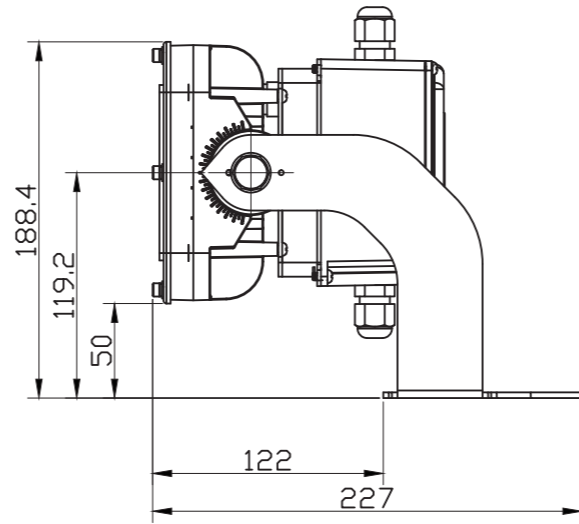

100Wタイプ 投光器

定格電圧	AC100V
入力電流	1.11A
消費電力	100W
周波数	50/60Hz

【製品仕様】

重量(kg)	5.6	演色性(Ra)	70
消費電力(W)	100	配光角(°)	22, 55, 120
入力電圧(V)	AC90~295 (50/60Hz)	寿命(h)	50,000
全光束(lm)	13,500	動作温度(°C)	-30~50
色温度(K)	5,000	SMPS	外付型
防水防塵(IP)	66		

尺度	1/4 (A3)	日付	2018/10/01	作図
		モデル名		
FT-FL100-xxx-5000K-BRA				
株式会社名古屋製作所				