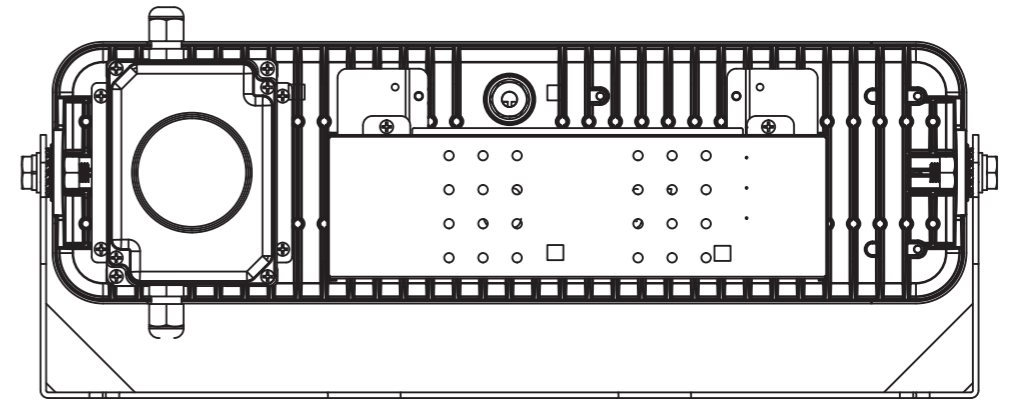

100Wタイプ 投光器

定格電圧	AC100V
入力電流	1.11A
消費電力	100W
周波数	50/60Hz

【製品仕様】

重量(kg)	5.6	演色性(Ra)	70
消費電力(W)	100	配光角(°)	22, 55, 120
入力電圧(V)	AC90~295 (50/60Hz)	寿命(h)	50,000
全光束(lm)	13,500	動作温度(°C)	-30~50
色温度(K)	5,000	SMPS	外付型
防水防塵(IP)	66		

尺度	1/4 (A3)	日付	2018/10/01	作図
		モデル名		
FT-FL100-xxx-5000K-BRA				
株式会社名古屋製作所				