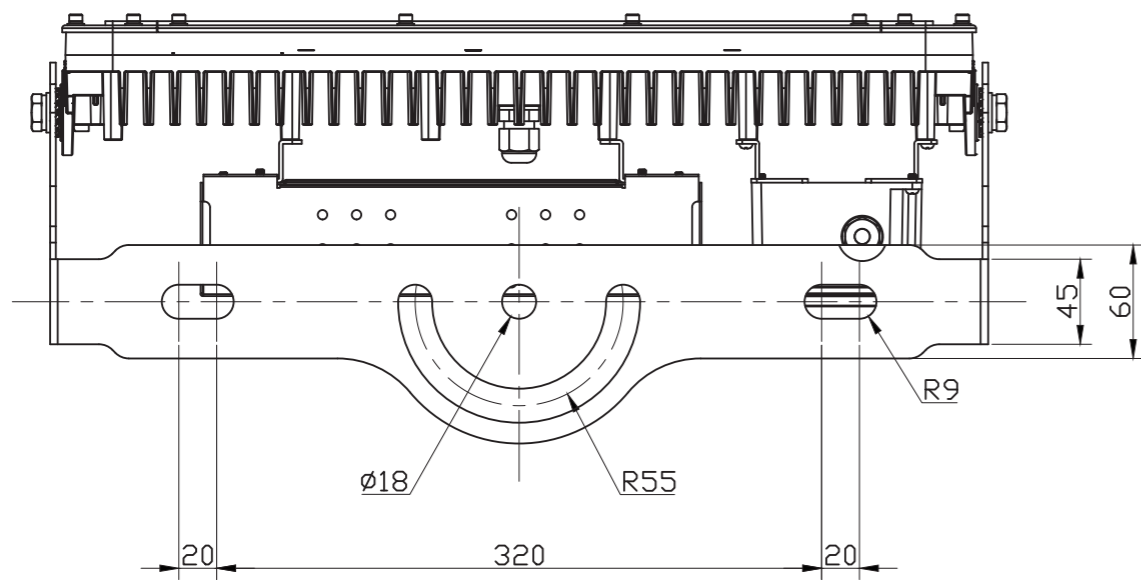

100Wタイプ 投光器

定格電圧	AC100V
入力電流	1.11A
消費電力	100W
周波数	50/60Hz

【製品仕様】

重量(kg)	5.6	演色性(Ra)	70
消費電力(W)	100	配光角(°)	22, 55, 120
入力電圧(V)	AC90~295 (50/60Hz)	寿命(h)	50,000
全光束(lm)	13,500	動作温度(°C)	-30~50
色温度(K)	5,000	SMPS	外付型
防水防塵(IP)	66		

尺度	1/4 (A3)	日付	2018/10/01	作図
		モデル名		
FT-FL100-xxx-5000K-BRA				
株式会社名古屋製作所				