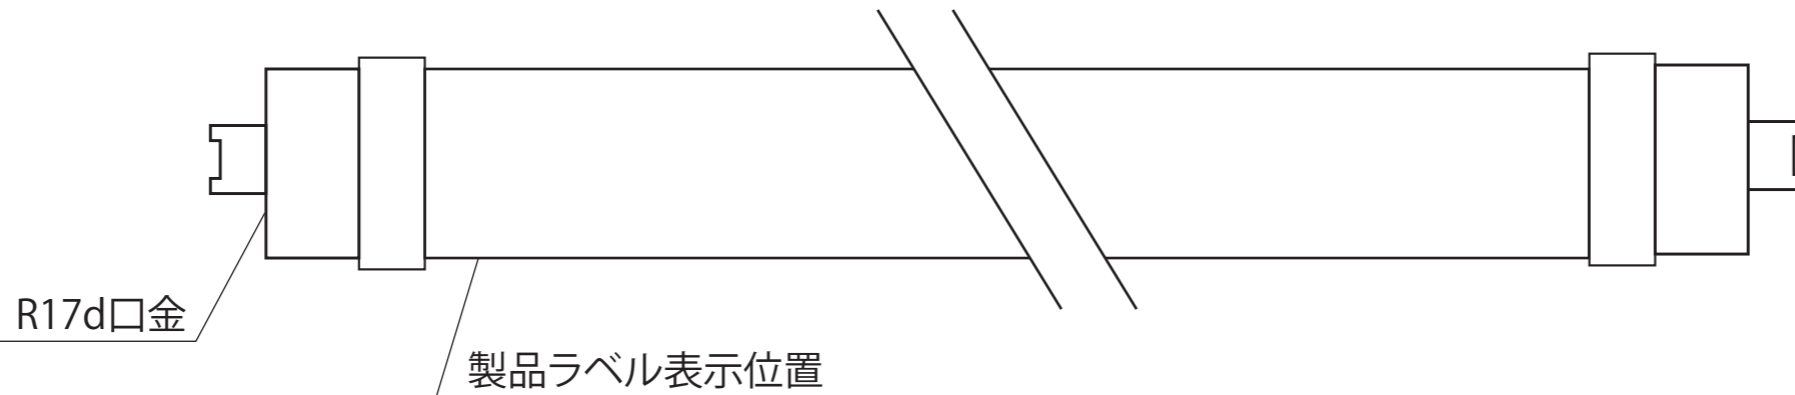

# 36Wタイプ (110W形蛍光灯代替)

A  
B  
C  
D  
E  
F

A  
B  
C  
D  
E  
F

定格電圧	AC100V
入力電流	0.38A
消費電力	36W
周波数	50/60Hz

**【製品仕様】**

重量(g)	700	演色性(Ra)	83
消費電力(W)	36	配光角(°)	180
入力電圧(V)	AC90~240 (50/60Hz)	寿命(h)	40,000
全光束(lm)	5,040	動作温度(°C)	-20~50
色温度(K)	5,000K	SMPS	内蔵型

尺度	1/1 (A3)	日付	作図
		2017/06/08	
モデル名	EV-TU36-5000K(2400)		
株式会社名古屋製作所			

1 2 3 4 5 6 7 8