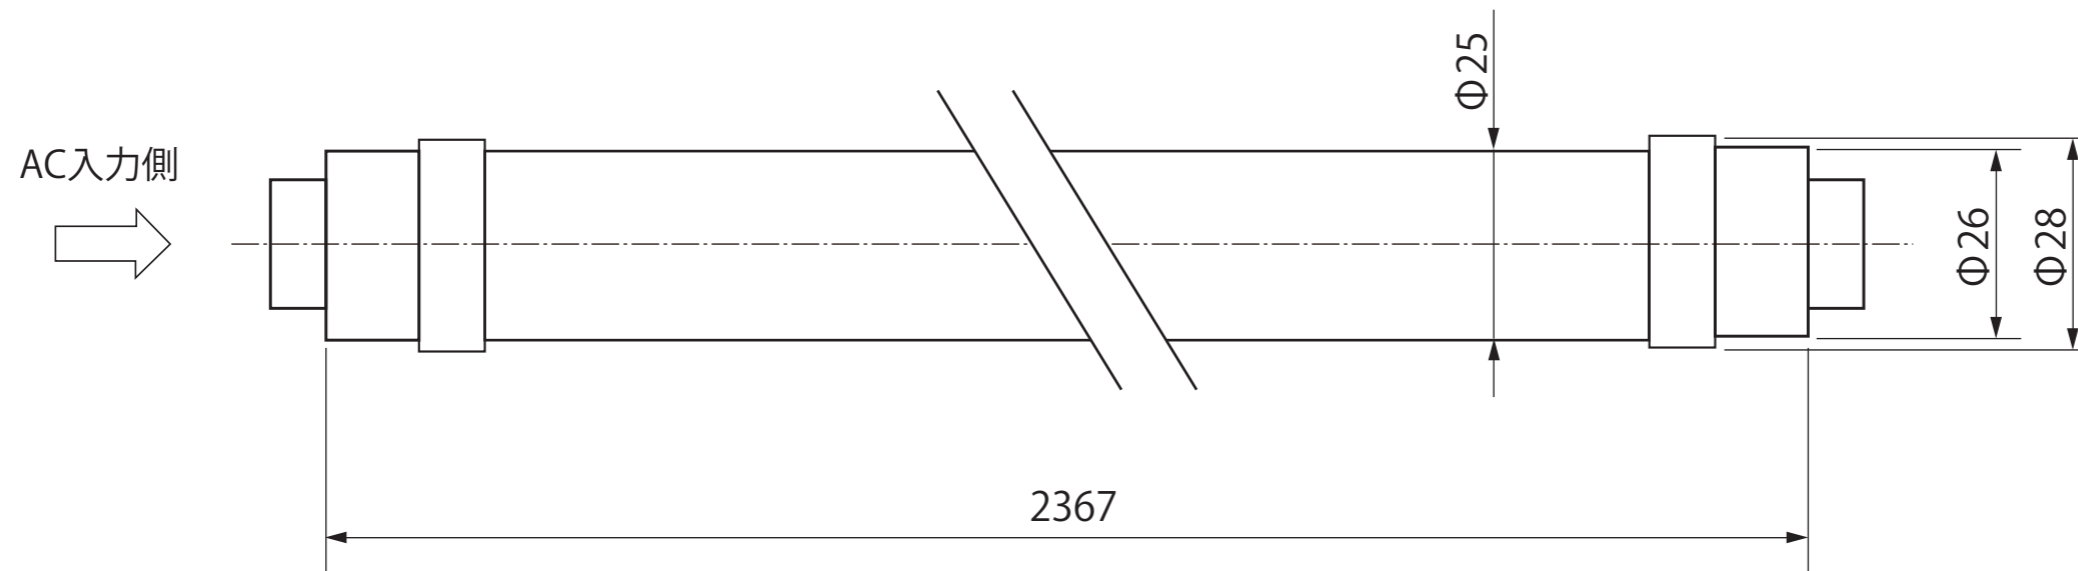

# 36Wタイプ (110W形蛍光灯代替)

A  
B  
C  
D  
E  
F

A  
B  
C  
D  
E  
F

定格電圧	AC100V
入力電流	0.38A
消費電力	36W
周波数	50/60Hz

**【製品仕様】**

重量(g)	700	演色性(Ra)	83
消費電力(W)	36	配光角(°)	180
入力電圧(V)	AC90~240 (50/60Hz)	寿命(h)	40,000
全光束(lm)	5,040	動作温度(°C)	-20~50
色温度(K)	5,000K	SMPS	内蔵型

尺度	1/1 (A3)	日付	作図
		2017/06/08	
モデル名	EV-TU36-5000K(2400)		
株式会社名古屋製作所			

1 2 3 4 5 6 7 8