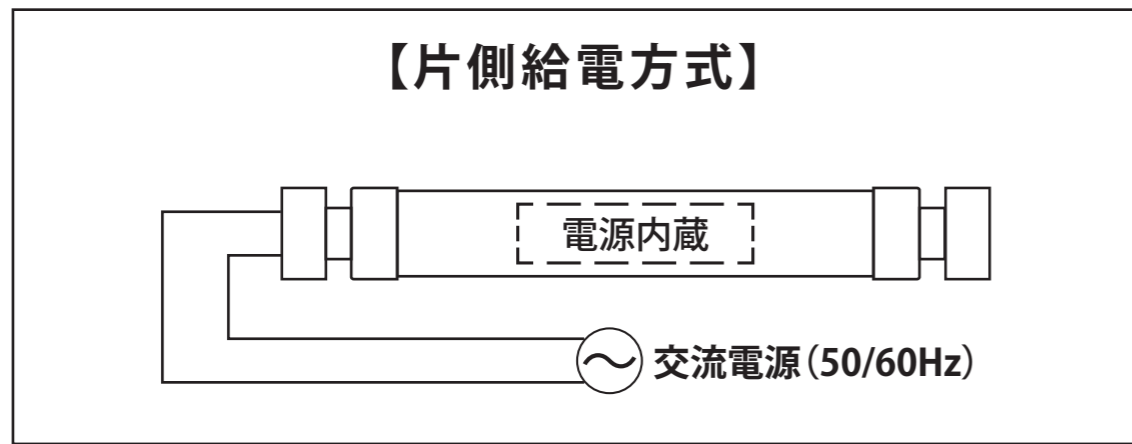

# 36Wタイプ (110W形蛍光灯代替)

A  
B  
C  
D  
E  
F

A  
B  
C  
D  
E  
F

定格電圧	AC100V
入力電流	0.38A
消費電力	36W
周波数	50/60Hz

**【製品仕様】**

重量(g)	700	演色性(Ra)	83
消費電力(W)	36	配光角(°)	180
入力電圧(V)	AC90~240 (50/60Hz)	寿命(h)	40,000
全光束(lm)	5,040	動作温度(°C)	-20~50
色温度(K)	5,000K	SMPS	内蔵型

尺度	1/1 (A3)	日付	作図
		2017/06/08	
モデル名	EV-TU36-5000K(2400)		
株式会社名古屋製作所			

1 2 3 4 5 6 7 8