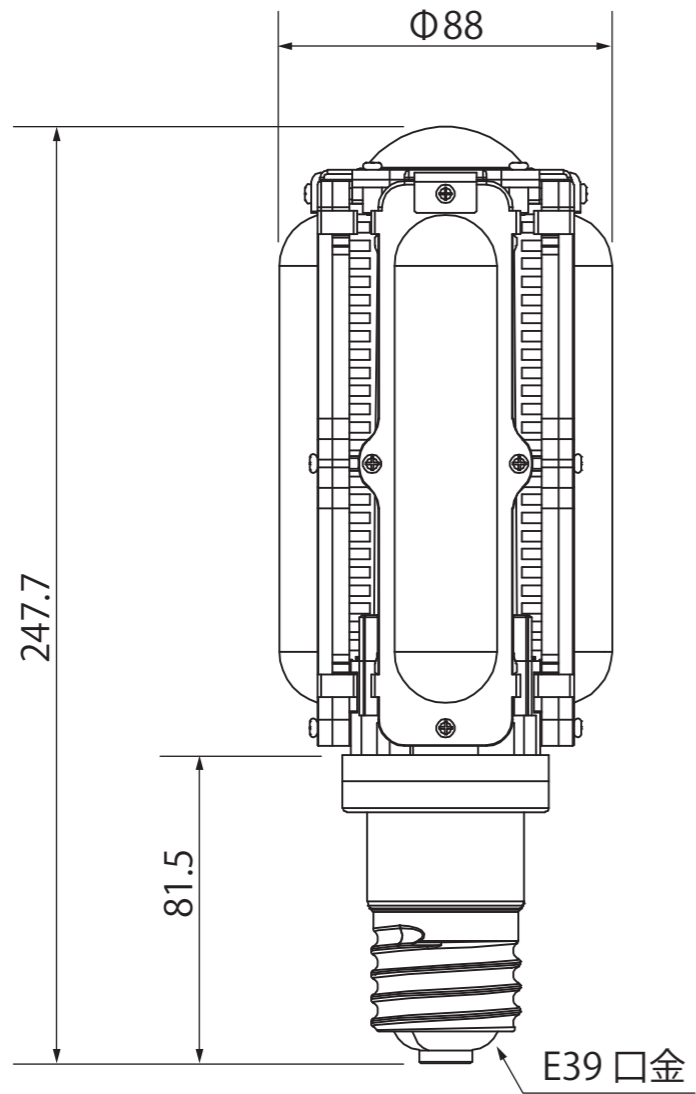

60Wタイプ コーンライト 口金E39

定格電圧	AC100V
入力電流	0.66A
消費電力	60W
周波数	50/60Hz

【製品仕様】

重量(kg)	0.62	演色性(Ra)	80
消費電力(W)	60	配光角(°)	360
入力電圧(V)	AC90~264 (50/60Hz)	寿命(h)	50,000
全光束(lm)	8,000	動作温度(°C)	-30~50
色温度(K)	5,000	SMPS	外付型
防水防塵(IP)	65		

尺度	1/2 (A3)	日付	2018/10/01	作図
		BT-CO60-5000K-E39		
モデル名		株式会社名古屋製作所		