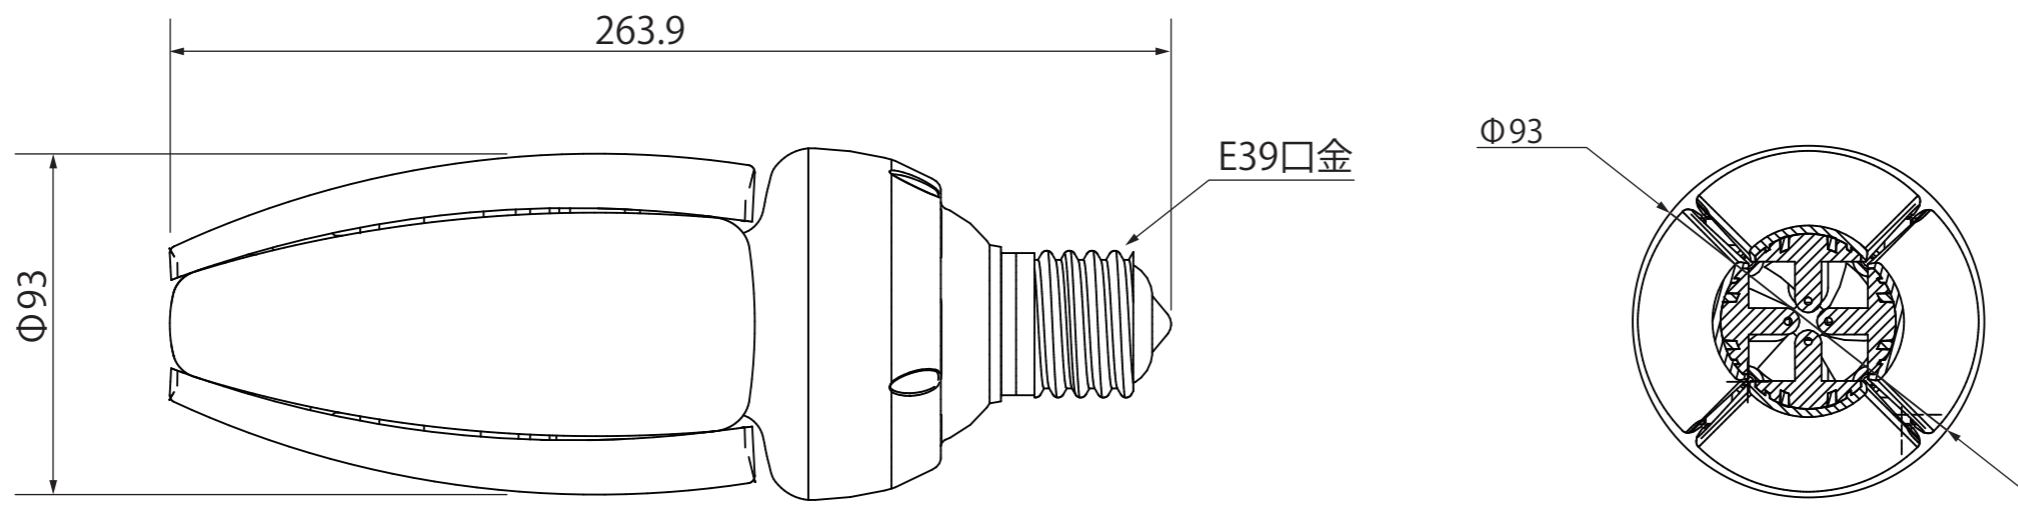

# コーンライト 55W 口金E39 (密閉器具対応)

定格電圧	AC100V
入力電流	0.57A
消費電力	100W
周波数	50/60Hz

【製品仕様】

重量(kg)	0.7	演色性(Ra)	80
消費電力(W)	55	配光角(°)	360
入力電圧(V)	AC90~305 (50/60Hz)	寿命(h)	50,000
全光束(lm)	7,700	動作温度(°C)	-30~50
色温度(K)	5,000	SMPS	外付型
防水防塵(IP)	65		

尺度	1/2 (A3)	日付	作図
		2018/10/01	
モデル名	SU-CO55-5000K-E39		
株式会社名古屋製作所			