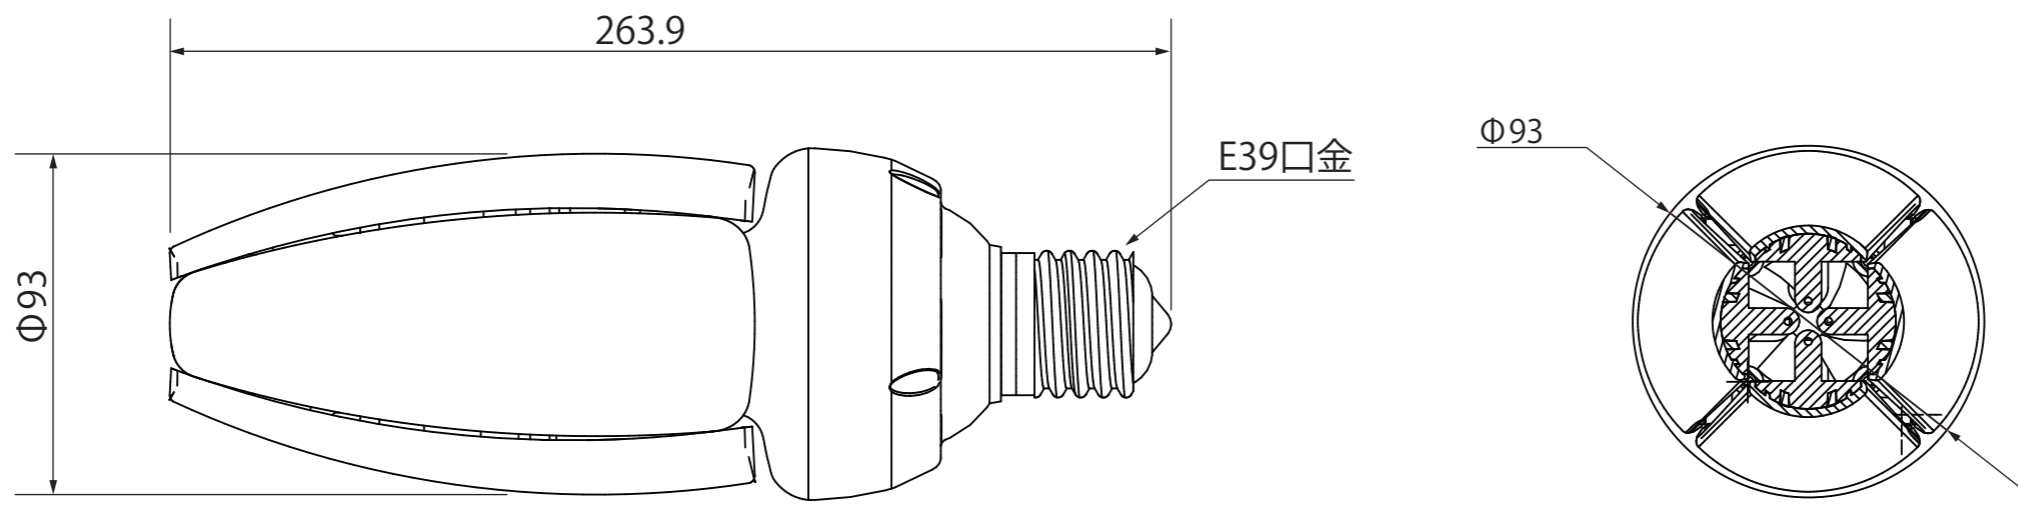

コーンライト 38W 口金E39 (密閉器具対応)

定格電圧	AC100V
入力電流	0.40A
消費電力	100W
周波数	50/60Hz

【製品仕様】

重量(kg)	1.5	演色性(Ra)	80
消費電力(W)	38	配光角(°)	360
入力電圧(V)	AC90~264 (50/60Hz)	寿命(h)	50,000
全光束(lm)	5,320	動作温度(°C)	-20~50
色温度(K)	5,000	SMPS	内蔵型
防水防塵(IP)	65		

尺度	1/2 (A3)	日付	作図
		2018/10/01	
モデル名	SU-CO38-5000K-E39		
株式会社名古屋製作所			