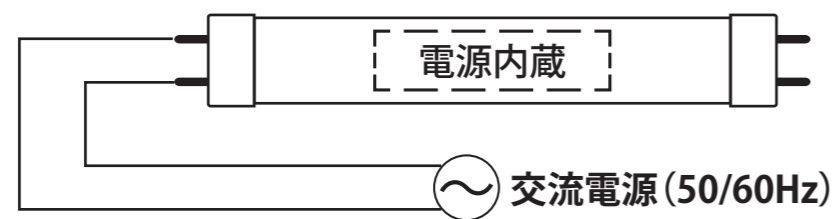

15Wタイプ (40形蛍光灯代替)

【片側給電方式】

定格電圧	AC100V
入力電流	0.16A
消費電力	15W
周波数	50/60Hz

【製品仕様】

重量(g)	250	演色性(Ra)	80
消費電力(W)	15	配光角(°)	300
入力電圧(V)	AC100~240 (50/60Hz)	寿命(h)	40,000
全光束(lm)	2,200	動作温度(°C)	-20~40
色温度(K)	5,000	SMPS	内蔵型

尺度	1/1 (A3)	日付	作図
		2017/06/08	
モデル名	LM-TU15-5000K(1200)		
株式会社名古屋製作所			