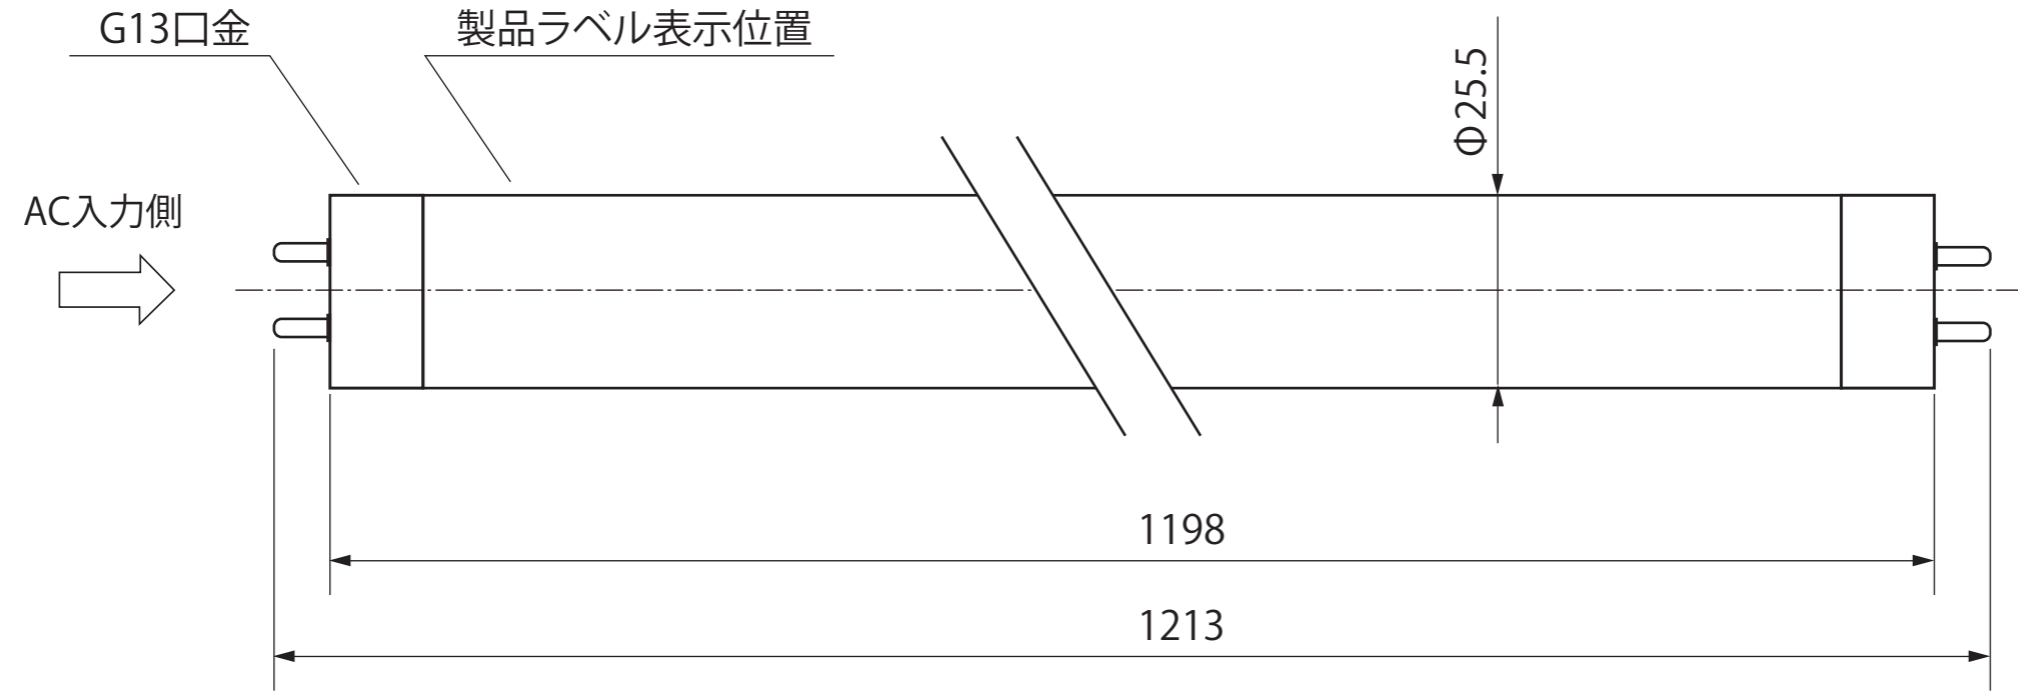

15Wタイプ (40形蛍光灯代替)

【片側給電方式】

定格電圧	AC100V
入力電流	0.16A
消費電力	15W
周波数	50/60Hz

【製品仕様】

重量(g)	250	演色性(Ra)	80
消費電力(W)	15	配光角(°)	300
入力電圧(V)	AC100~240 (50/60Hz)	寿命(h)	40,000
全光束(lm)	2,200	動作温度(°C)	-20~40
色温度(K)	5,000	SMPS	内蔵型

尺度	1/1 (A3)	日付	作図
		2017/06/08	
モデル名	LM-TU15-5000K(1200)		
株式会社名古屋製作所			