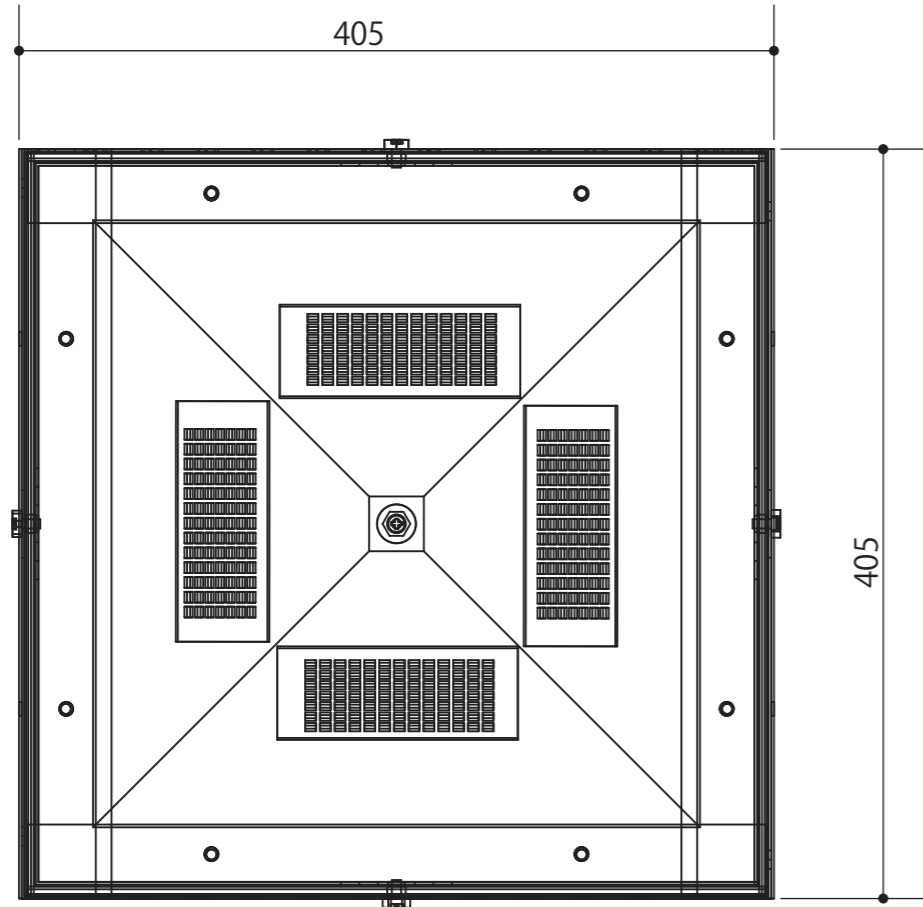

# 180W キャンピールライト 強化ガラス

本体寸法

ブラケット寸法

定格電圧	AC100V
入力電流	1.81A
消費電力	180W
周波数	50/60Hz

【製品仕様】

重量(kg)	8.6	演色性(Ra)	75
消費電力(W)	180	配光角(°)	180
入力電圧(V)	AC100~240 (50/60Hz)	寿命(h)	50,000
全光束(lm)	25,920	動作温度(°C)	-20~50
色温度(K)	5,700/2,700	SMPS	内蔵型

尺度	1/4 (A3)	日付	2018/10/01	作図	
		モデル名			
DY-CP180 シリーズ					
株式会社名古屋製作所					