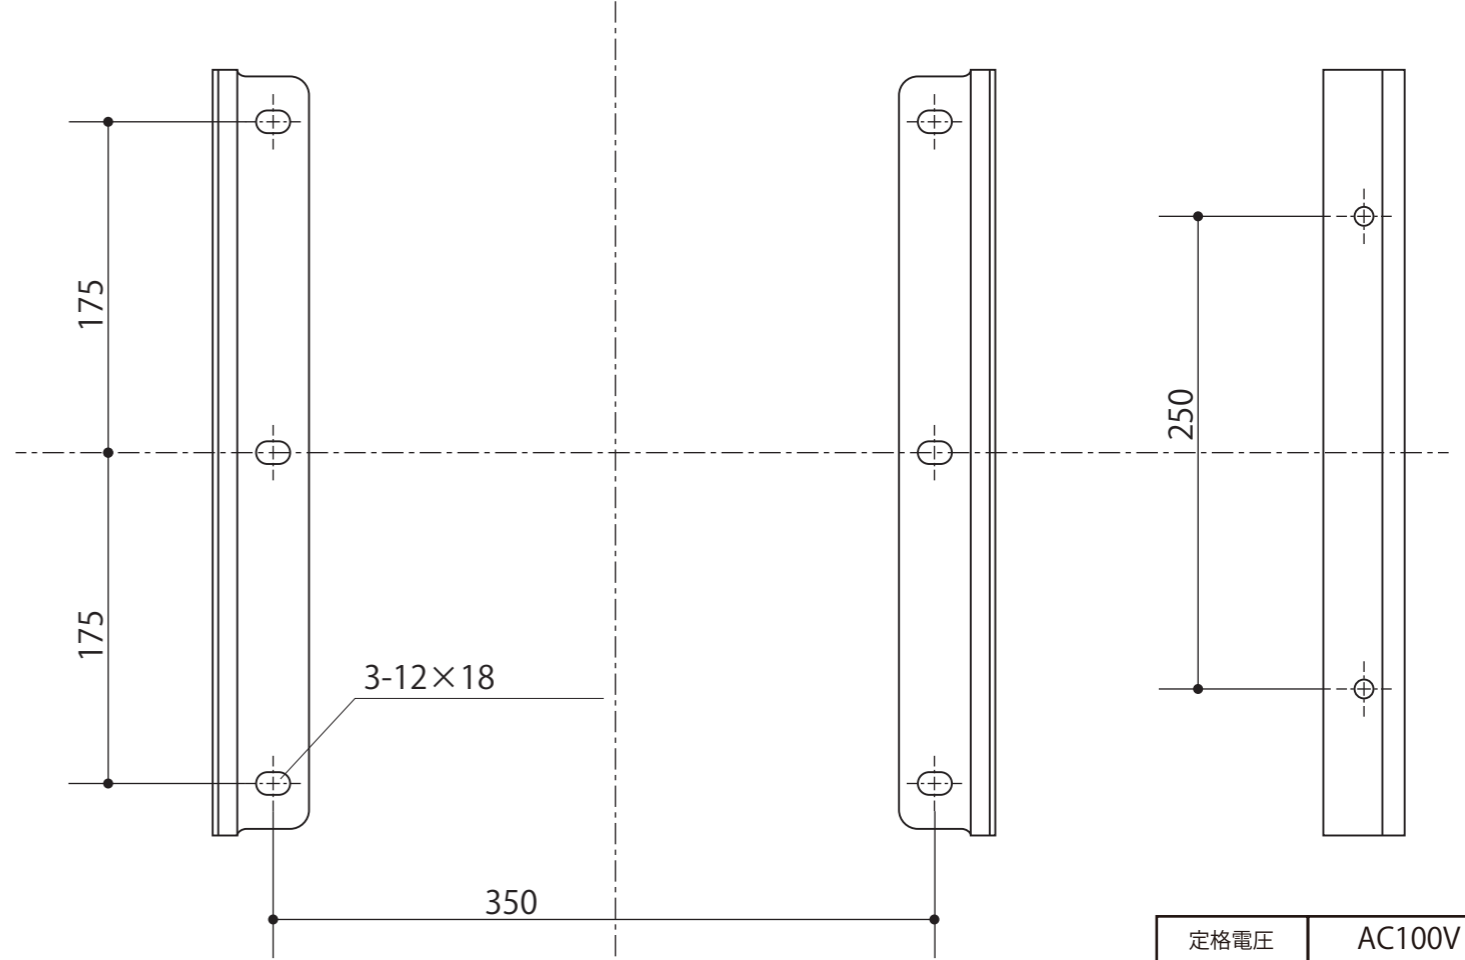

# 180W キャンピールライト 強化ガラス

本体寸法

ブラケット寸法

定格電圧	AC100V
入力電流	1.81A
消費電力	180W
周波数	50/60Hz

【製品仕様】

重量(kg)	8.6	演色性(Ra)	75
消費電力(W)	180	配光角(°)	180
入力電圧(V)	AC100~240 (50/60Hz)	寿命(h)	50,000
全光束(lm)	25,920	動作温度(°C)	-20~50
色温度(K)	5,700/2,700	SMPS	内蔵型

尺度	1/4 (A3)	日付	2018/10/01	作図	
		モデル名			
DY-CP180 シリーズ					
株式会社名古屋製作所					