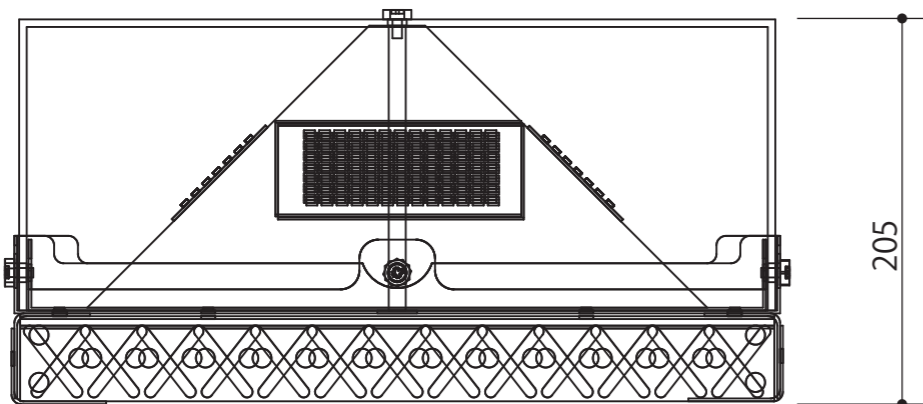

# 180W キャンピールライト 強化ガラス

本体寸法

ブラケット寸法

定格電圧	AC100V
入力電流	1.81A
消費電力	180W
周波数	50/60Hz

【製品仕様】

重量(kg)	8.6	演色性(Ra)	75
消費電力(W)	180	配光角(°)	180
入力電圧(V)	AC100~240 (50/60Hz)	寿命(h)	50,000
全光束(lm)	25,920	動作温度(°C)	-20~50
色温度(K)	5,700/2,700	SMPS	内蔵型

尺度	1/4 (A3)	日付	2018/10/01	作図	
		モデル名			
DY-CP180 シリーズ					
株式会社名古屋製作所					