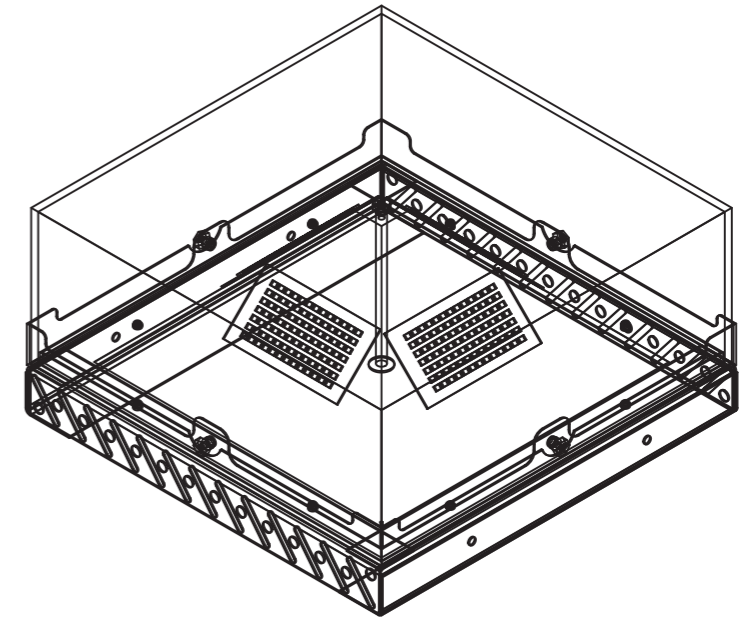

# 180W キャンピールライト 強化ガラス

本体寸法

ブラケット寸法

定格電圧	AC100V
入力電流	1.81A
消費電力	180W
周波数	50/60Hz

【製品仕様】

重量(kg)	8.6	演色性(Ra)	75
消費電力(W)	180	配光角(°)	180
入力電圧(V)	AC100~240 (50/60Hz)	寿命(h)	50,000
全光束(lm)	25,920	動作温度(°C)	-20~50
色温度(K)	5,700/2,700	SMPS	内蔵型

尺度	1/4 (A3)	日付	2018/10/01	作図	
		モデル名			
DY-CP180 シリーズ					
株式会社名古屋製作所					