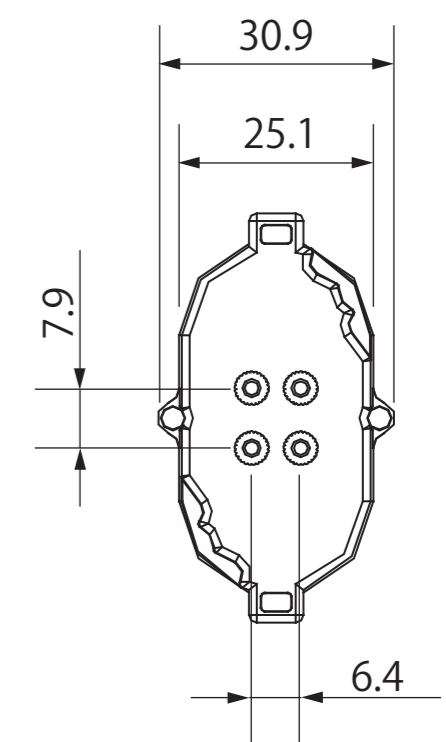

27Wタイプ (FPL55代替)

【製品仕様】

重量(g)	313	演色性(Ra)	80
消費電力(W)	27	配光角(°)	120
入力電圧(V)	AC90~240 (50/60Hz)	寿命(h)	40,000
全光束(lm)	2,450	動作温度(°C)	0~40
色温度(K)	5,000K	SMPS	内蔵型
口金	GY10Q		

定格電圧	AC100V
入力電流	0.3A
消費電力	27W
周波数	50/60Hz

尺度	1/1 (A3)	日付	作図
		2019/01/29	
モデル名	KFP-27-GY10Q		
株式会社名古屋製作所			