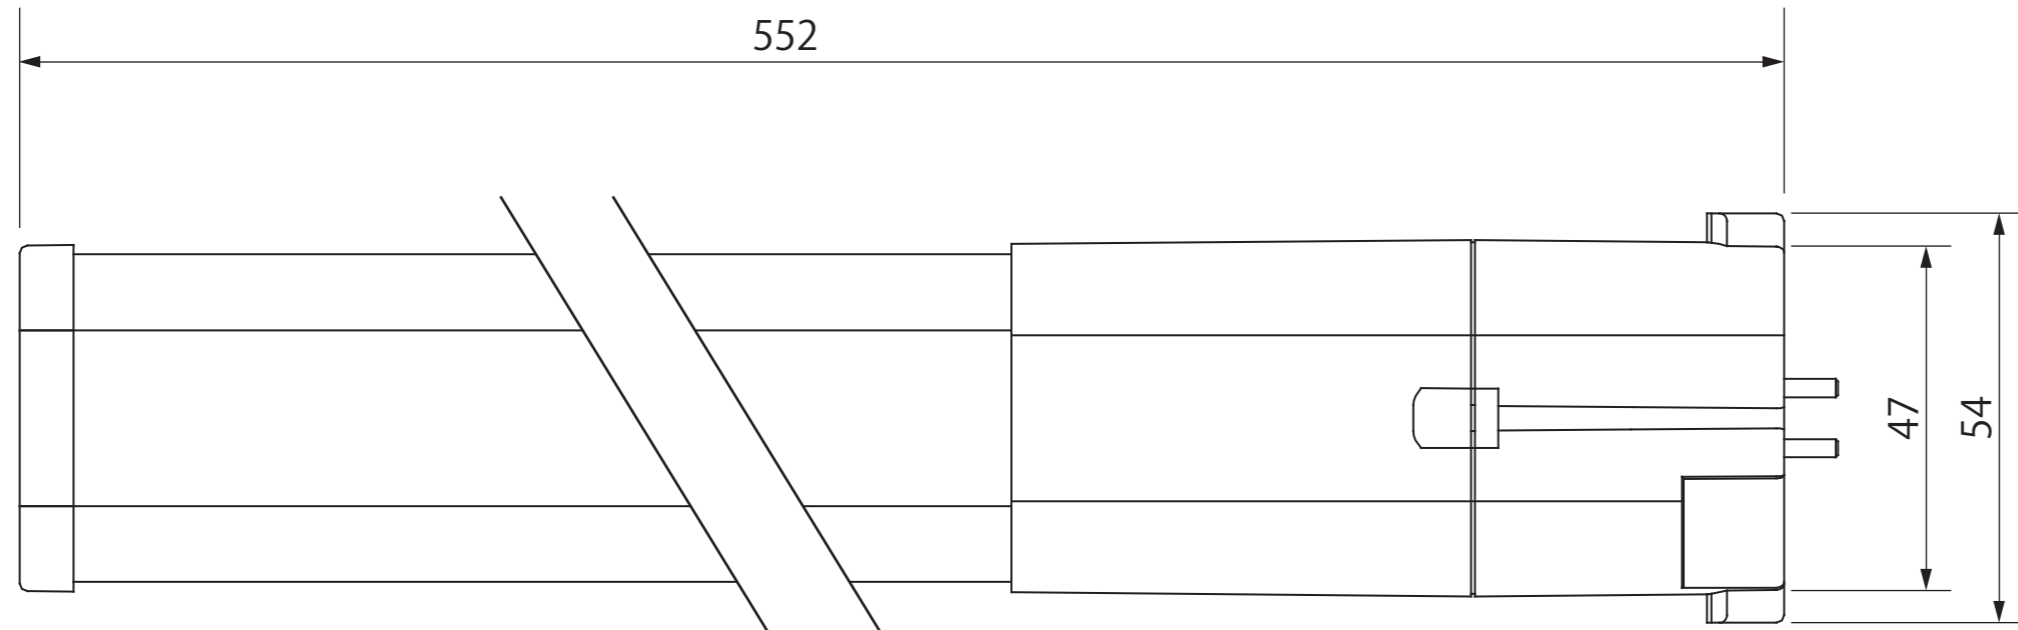

27Wタイプ (FPL55代替)

【製品仕様】

重量(g)	313	演色性(Ra)	80
消費電力(W)	27	配光角(°)	120
入力電圧(V)	AC90~240 (50/60Hz)	寿命(h)	40,000
全光束(lm)	2,450	動作温度(°C)	0~40
色温度(K)	5,000K	SMPS	内蔵型
口金	GY10Q		

定格電圧	AC100V
入力電流	0.3A
消費電力	27W
周波数	50/60Hz

尺度	1/1 (A3)	日付	作図
		2019/01/29	
モデル名	KFP-27-GY10Q		
株式会社名古屋製作所			