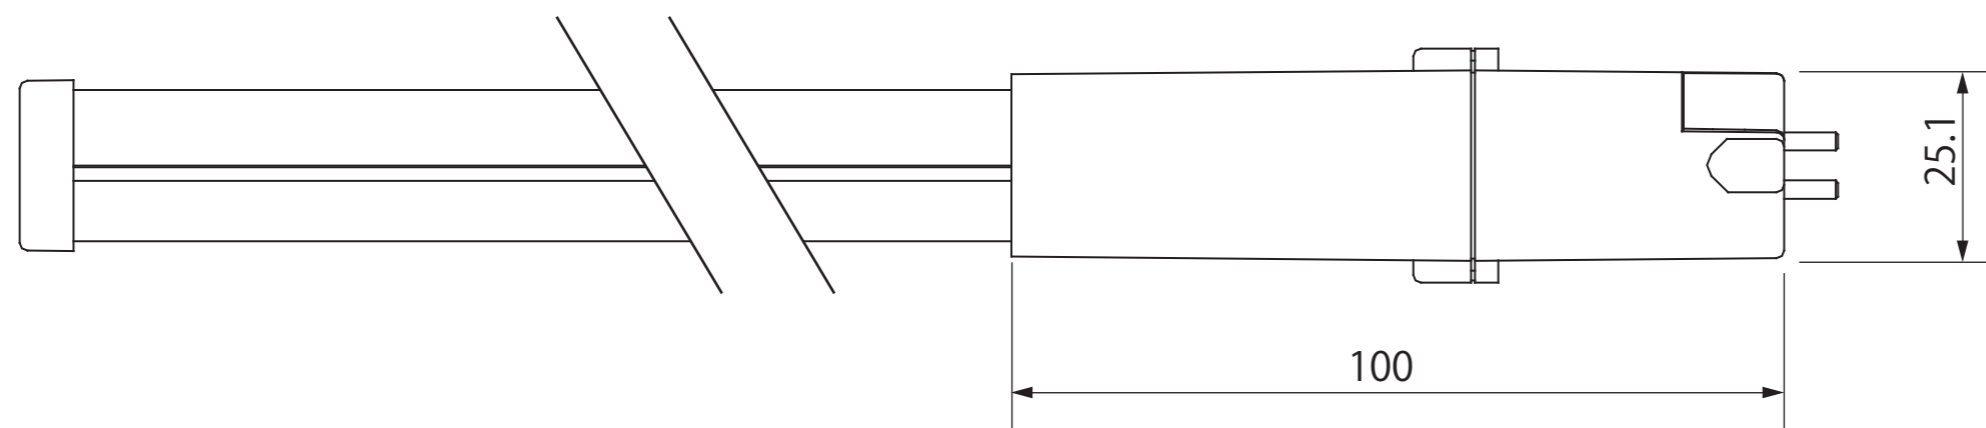

27Wタイプ (FPL55代替)

【製品仕様】

重量(g)	313	演色性(Ra)	80
消費電力(W)	27	配光角(°)	120
入力電圧(V)	AC90~240 (50/60Hz)	寿命(h)	40,000
全光束(lm)	2,450	動作温度(°C)	0~40
色温度(K)	5,000K	SMPS	内蔵型
口金	GY10Q		

定格電圧	AC100V
入力電流	0.3A
消費電力	27W
周波数	50/60Hz

尺度	1/1 (A3)	日付	作図
		2019/01/29	
モデル名	KFP-27-GY10Q		
株式会社名古屋製作所			