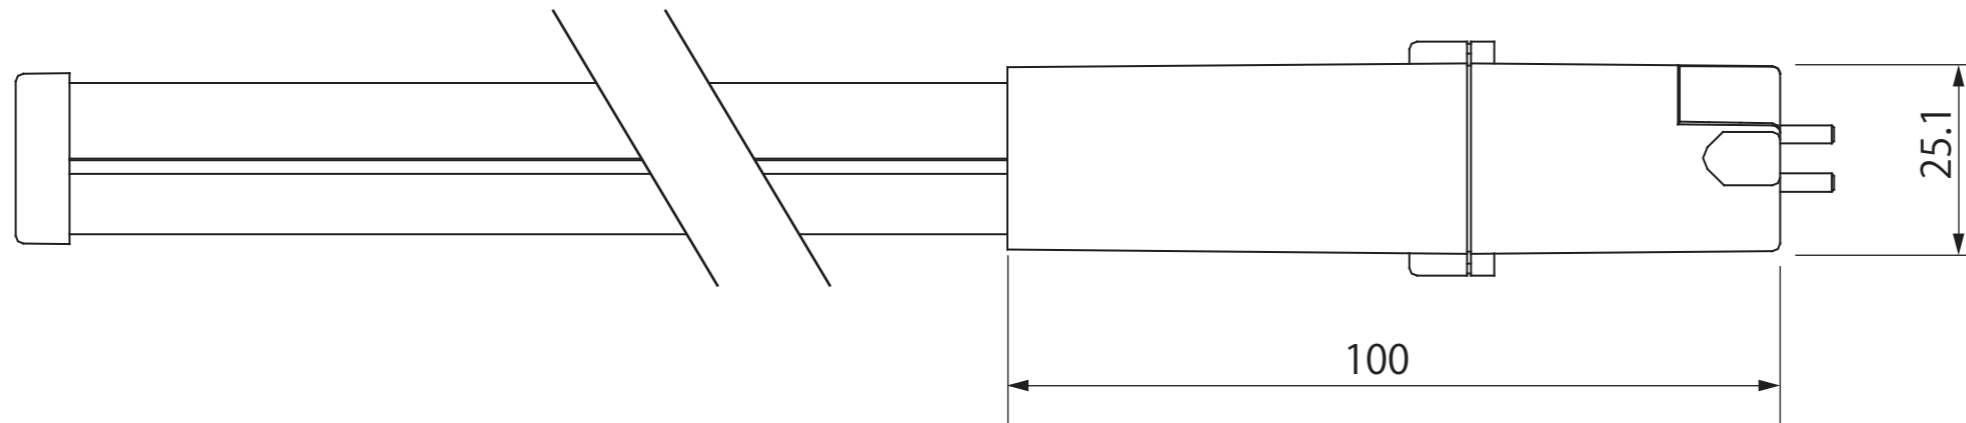

19Wタイプ (FPL36代替)

【製品仕様】

重量(g)	245	演色性(Ra)	80
消費電力(W)	19	配光角(°)	120
入力電圧(V)	AC90~240 (50/60Hz)	寿命(h)	40,000
全光束(lm)	1,750	動作温度(°C)	0~40
色温度(K)	5,000K	SMPS	内蔵型
口金	GY10Q		

定格電圧	AC100V
入力電流	0.1A
消費電力	9W
周波数	50/60Hz

尺度	1/1 (A3)	日付	作図
		2019/01/29	
モデル名	KFP-19-GY10Q		
株式会社名古屋製作所			