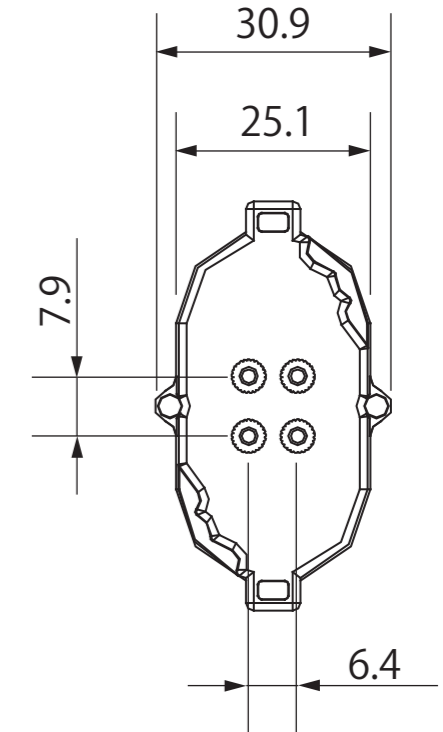

19Wタイプ (FPL36代替)

【製品仕様】

重量(g)	245	演色性(Ra)	80
消費電力(W)	19	配光角(°)	120
入力電圧(V)	AC90~240 (50/60Hz)	寿命(h)	40,000
全光束(lm)	1,750	動作温度(°C)	0~40
色温度(K)	5,000K	SMPS	内蔵型
口金	GY10Q		

定格電圧	AC100V
入力電流	0.1A
消費電力	9W
周波数	50/60Hz

尺度	1/1 (A3)	日付	作図
		2019/01/29	
モデル名	KFP-19-GY10Q		
株式会社名古屋製作所			