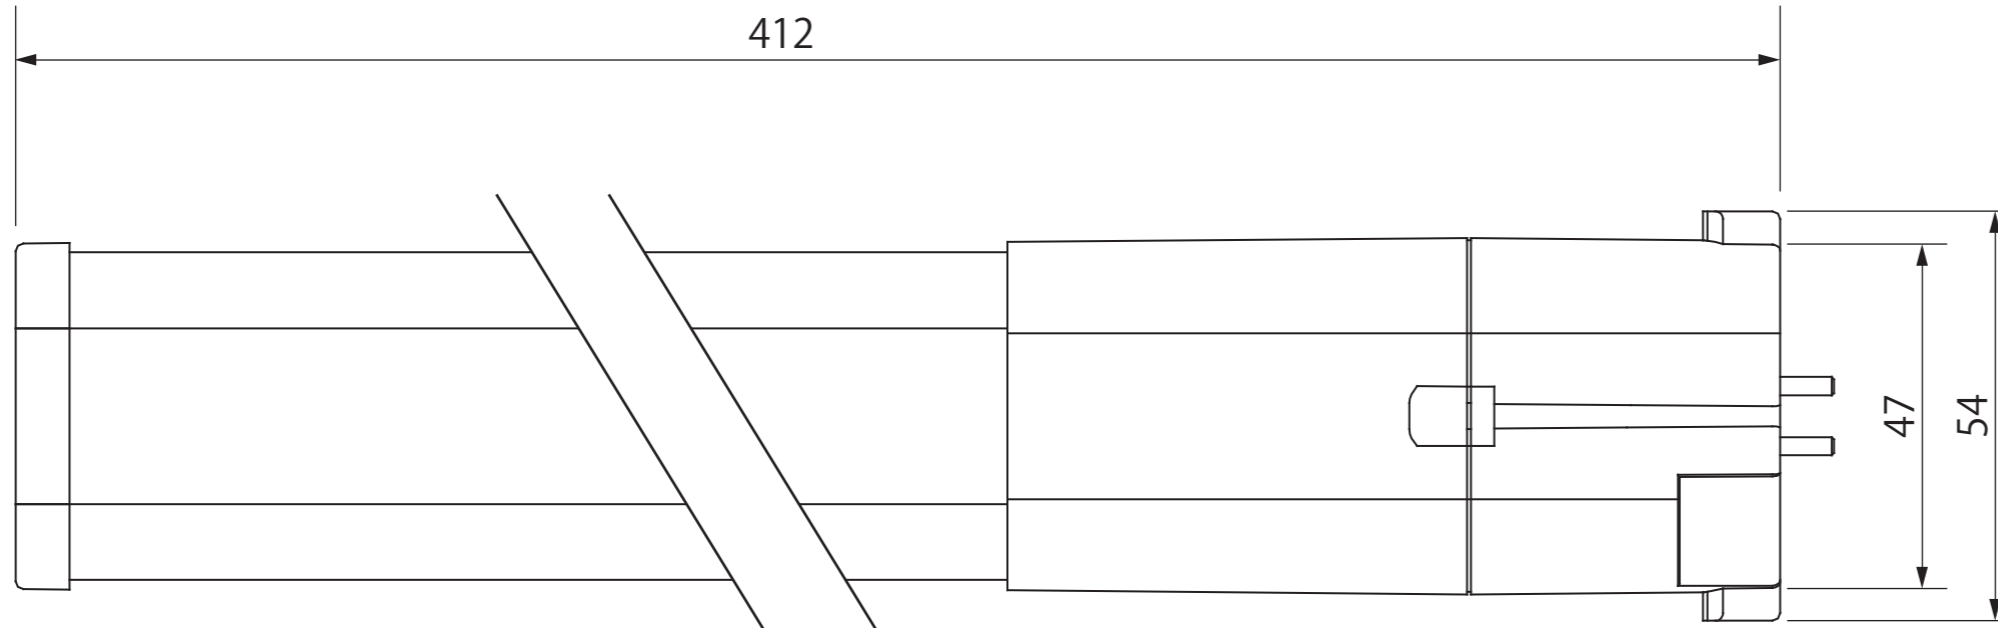

19Wタイプ (FPL36代替)

【製品仕様】

重量(g)	245	演色性(Ra)	80
消費電力(W)	19	配光角(°)	120
入力電圧(V)	AC90~240 (50/60Hz)	寿命(h)	40,000
全光束(lm)	1,750	動作温度(°C)	0~40
色温度(K)	5,000K	SMPS	内蔵型
口金	GY10Q		

定格電圧	AC100V
入力電流	0.1A
消費電力	9W
周波数	50/60Hz

尺度	1/1 (A3)	日付	作図
		2019/01/29	
モデル名	KFP-19-GY10Q		
株式会社名古屋製作所			